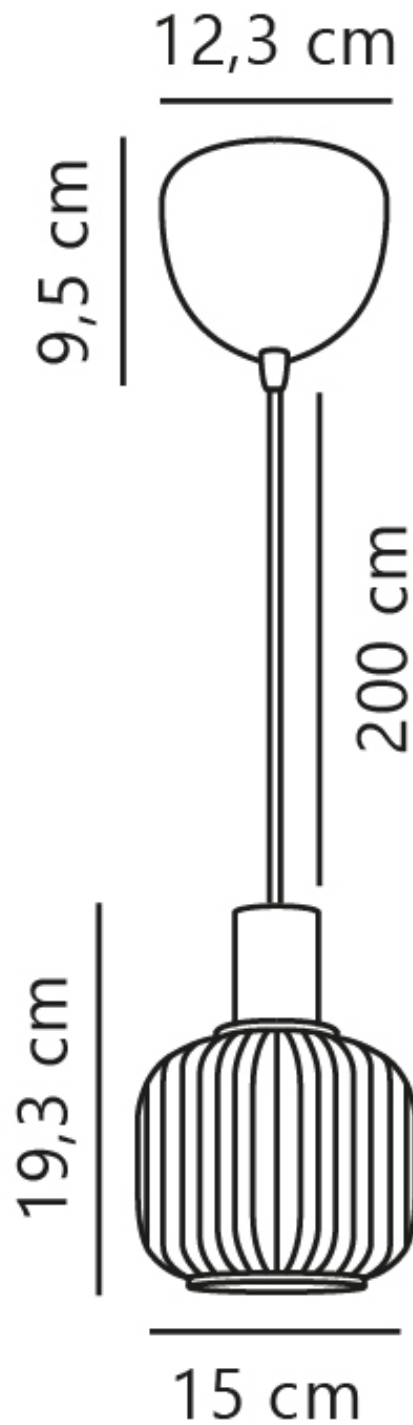

Nordlux - Milford - 2412613003 - Black Opal Glass Ceiling Pendant Light

CONTACT