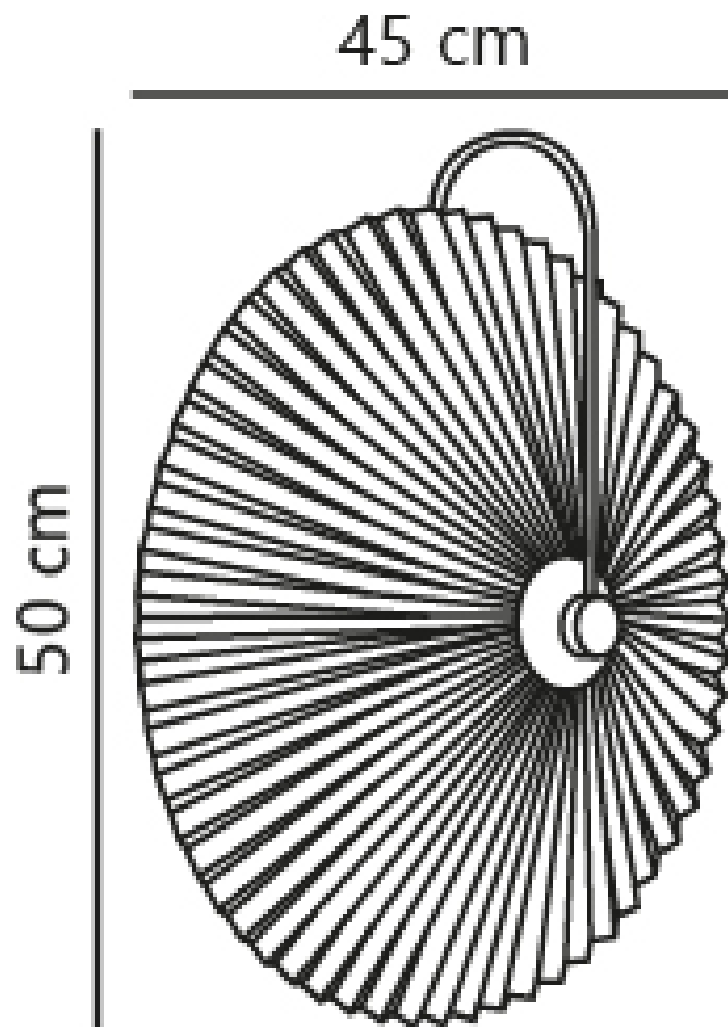

Nordlux - Nadia - 2412071001 - White Wall Light