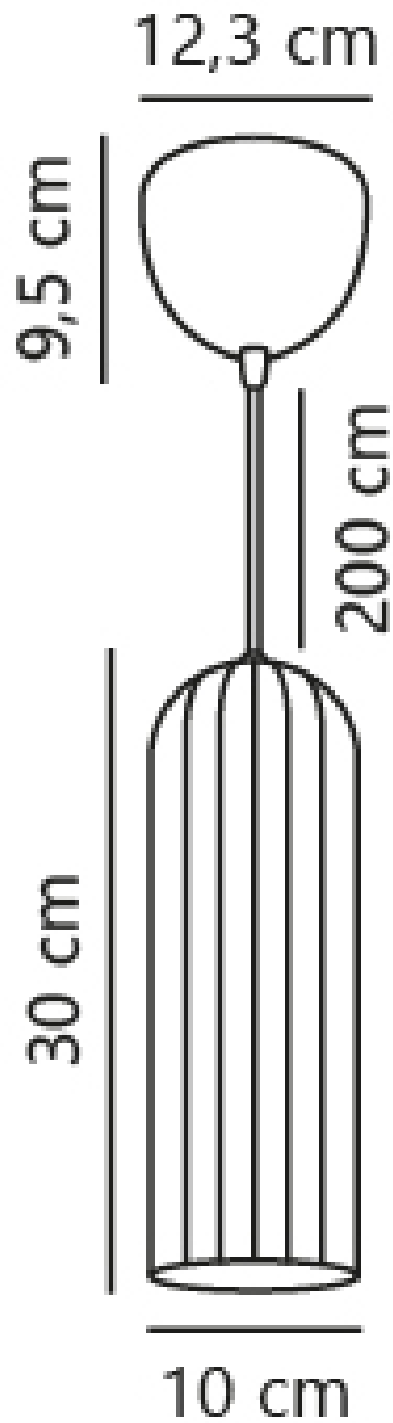

Nordlux - Miella - 2412523047 - Black Smoked Glass Ceiling Pendant Light

CONTACT