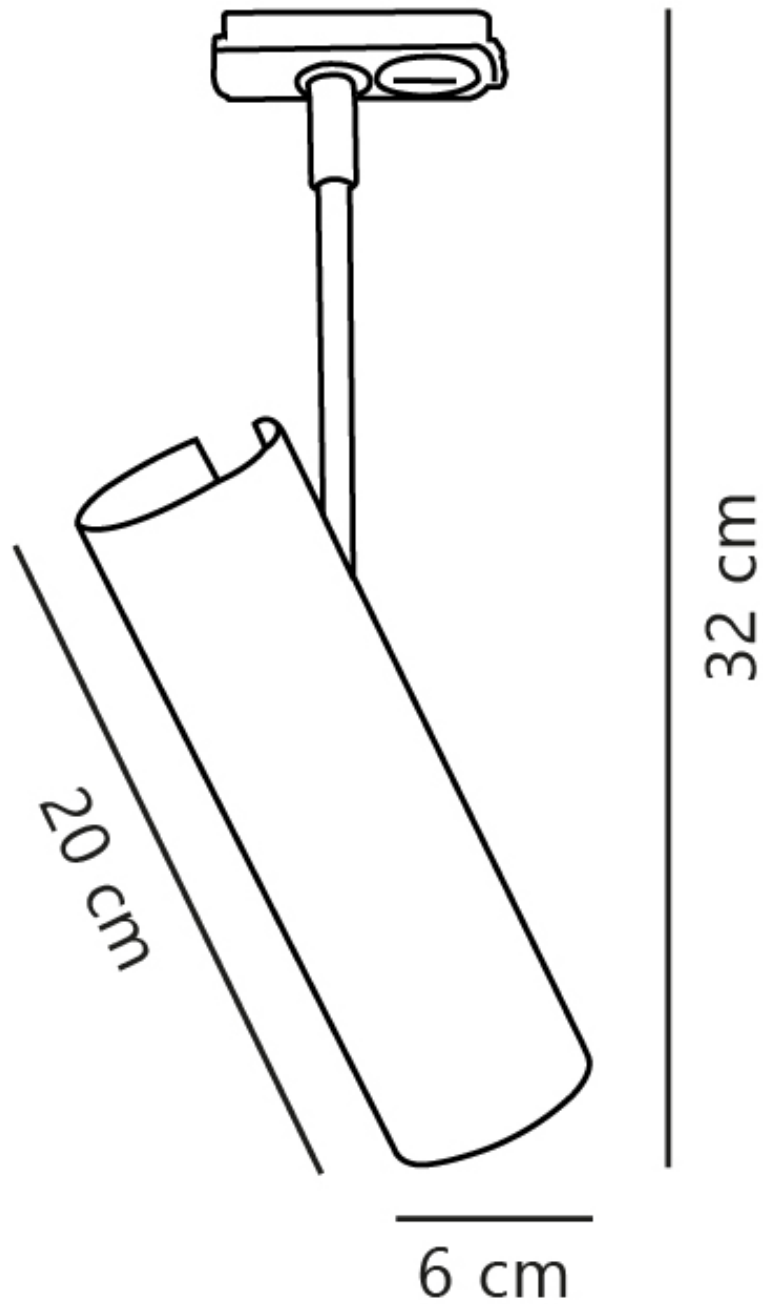

Nordlux - Miella - 2412523001 - White Opal Glass Ceiling Pendant Light

CONTACT