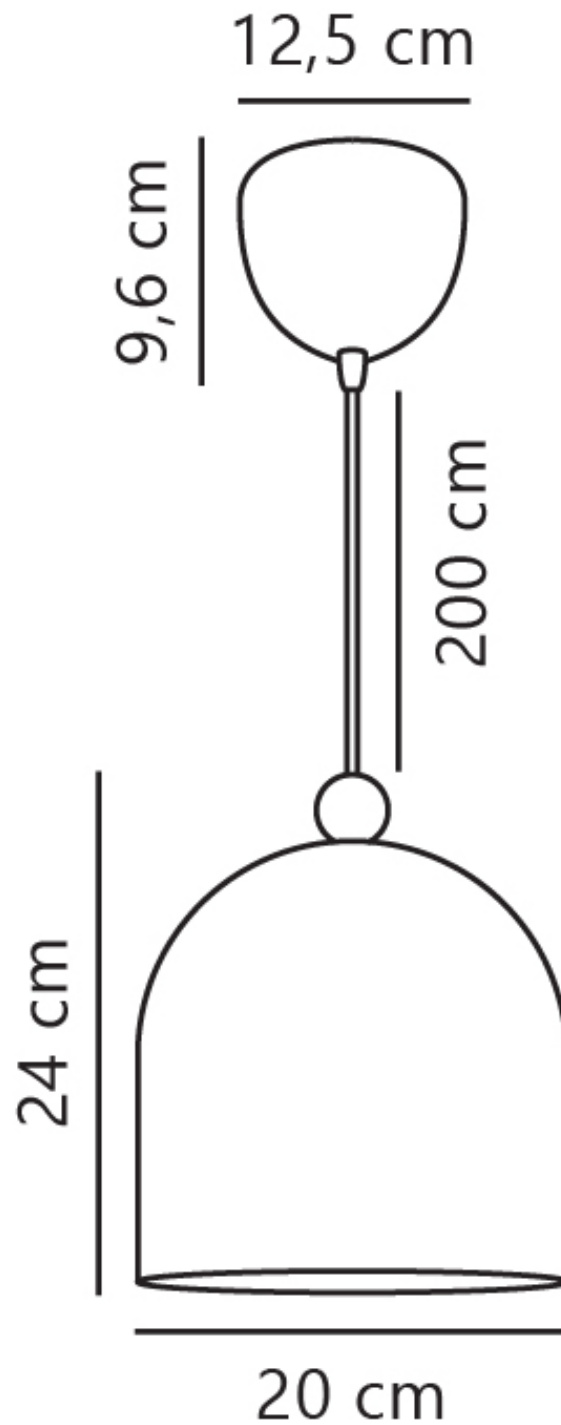

Nordlux - Gaston - 2412653006 - Blue Wood Ceiling Pendant Light

CONTACT