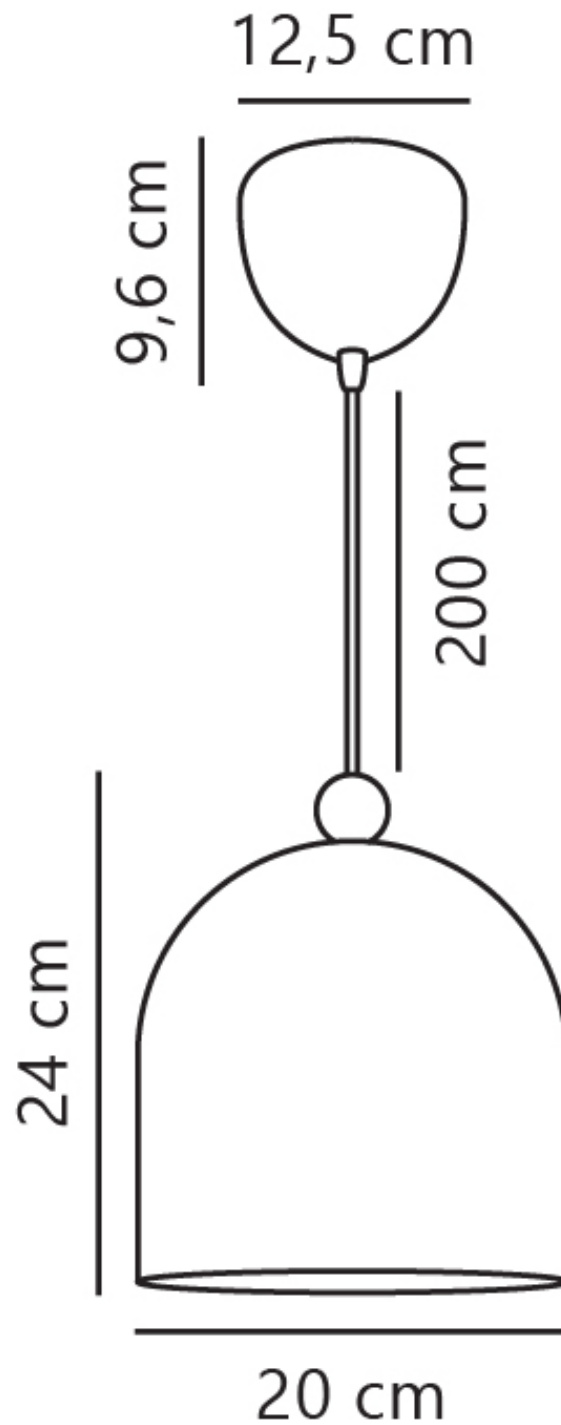

Nordlux - Gaston - 2412653001 - White Wood Ceiling Pendant Light

CONTACT