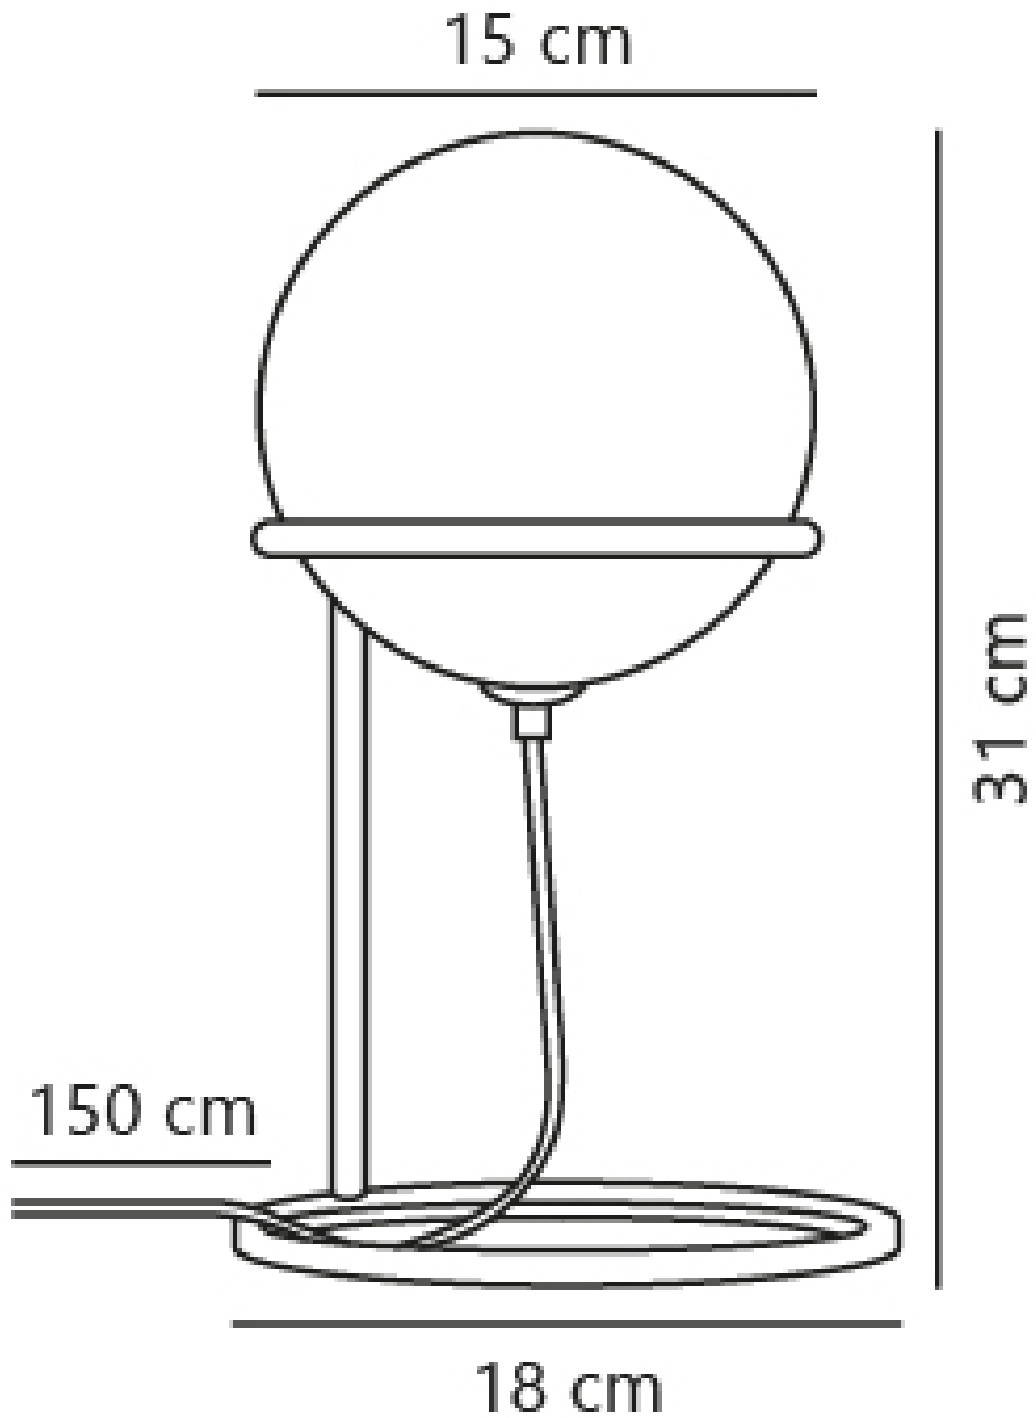

Nordlux - Wilson - 2412575003 - Black White Glass Table Lamp