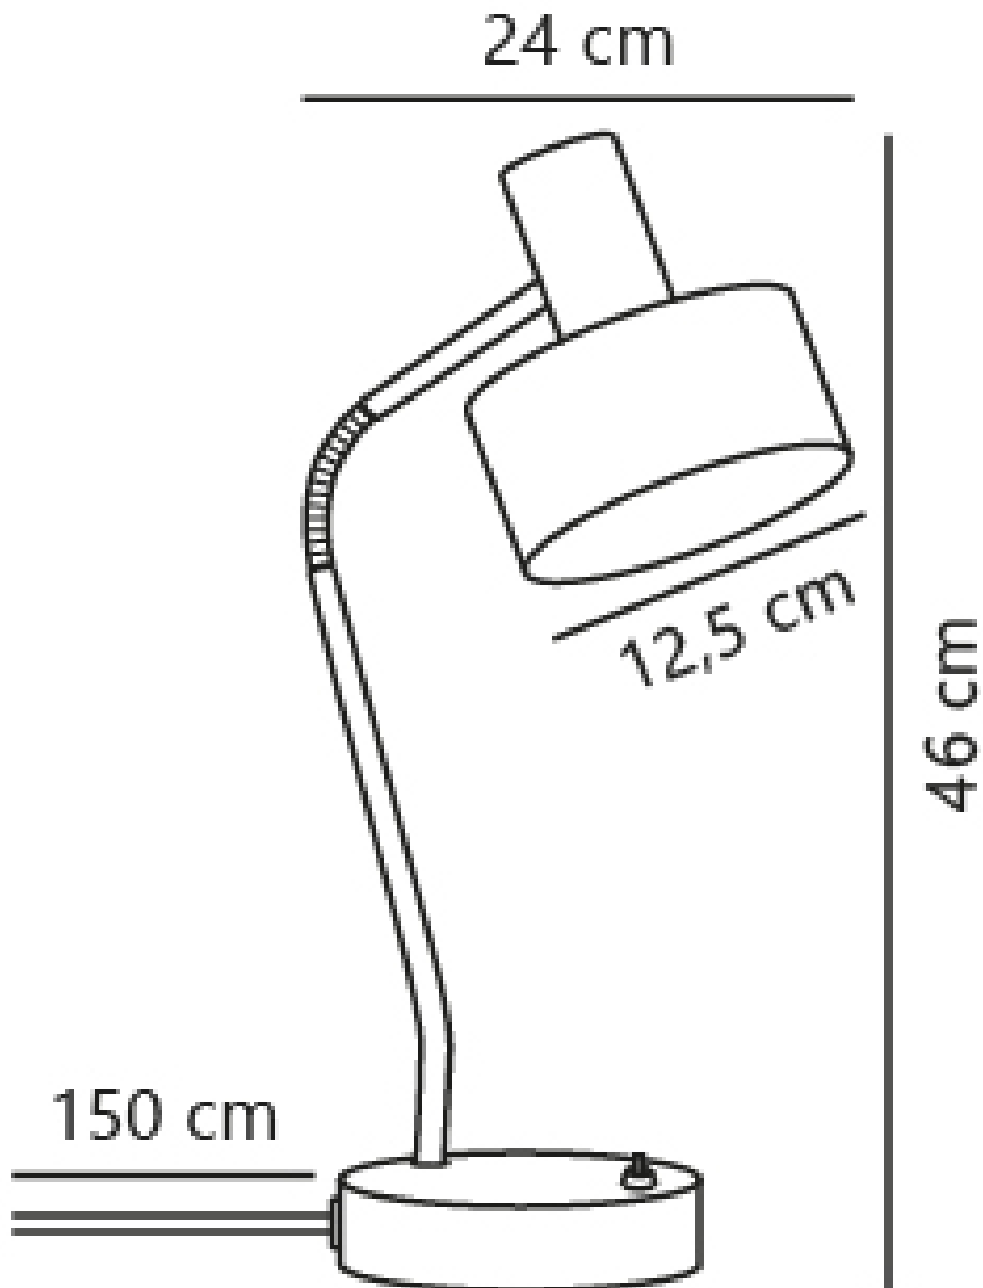

Nordlux - Matis - 2412305003 - Black Task Table Lamp

CONTACT