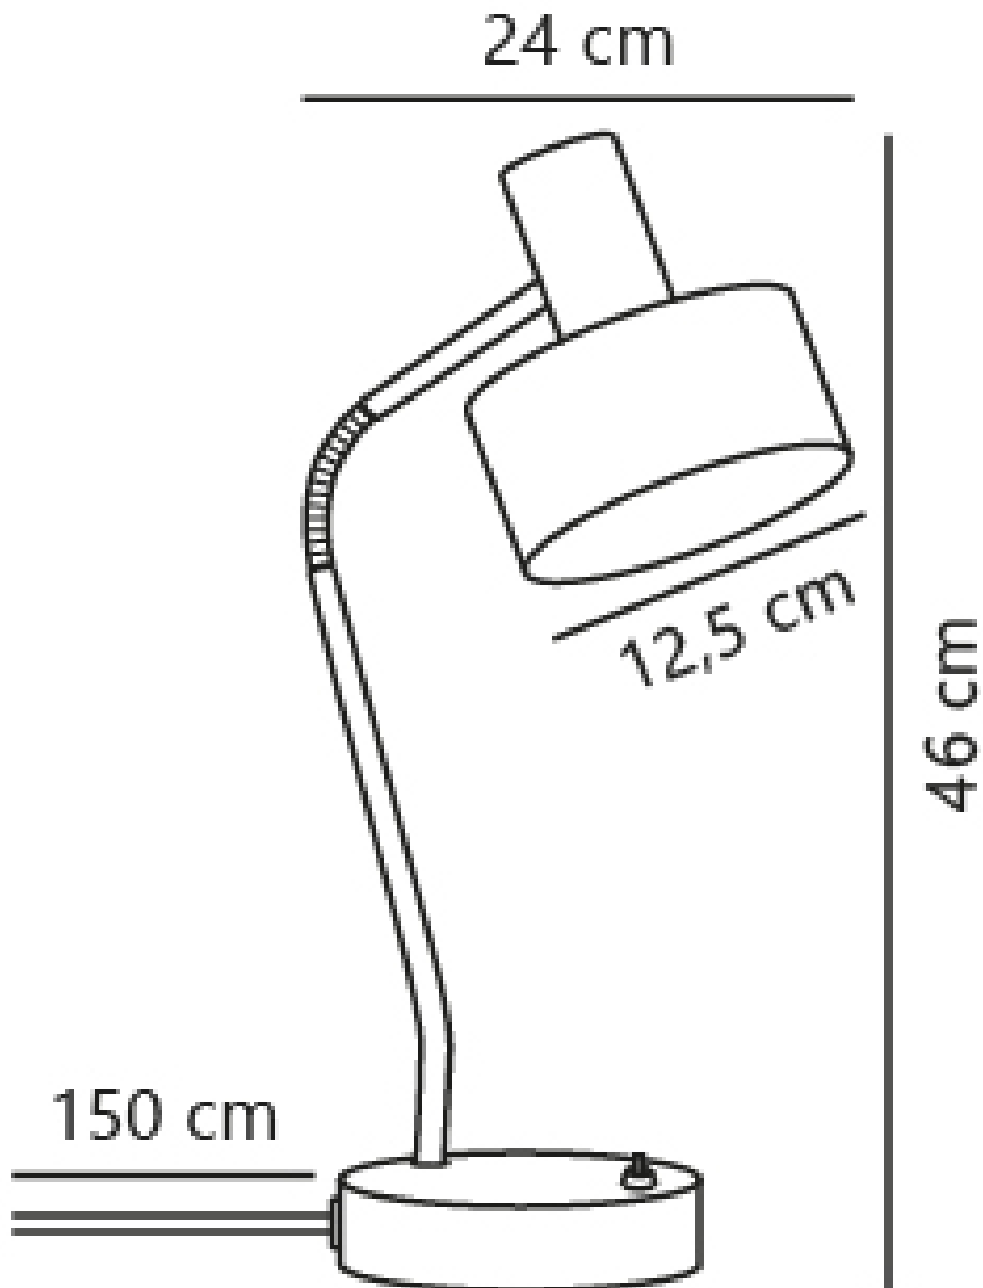

Nordlux - Matis - 2412305001 - White Task Table Lamp

CONTACT