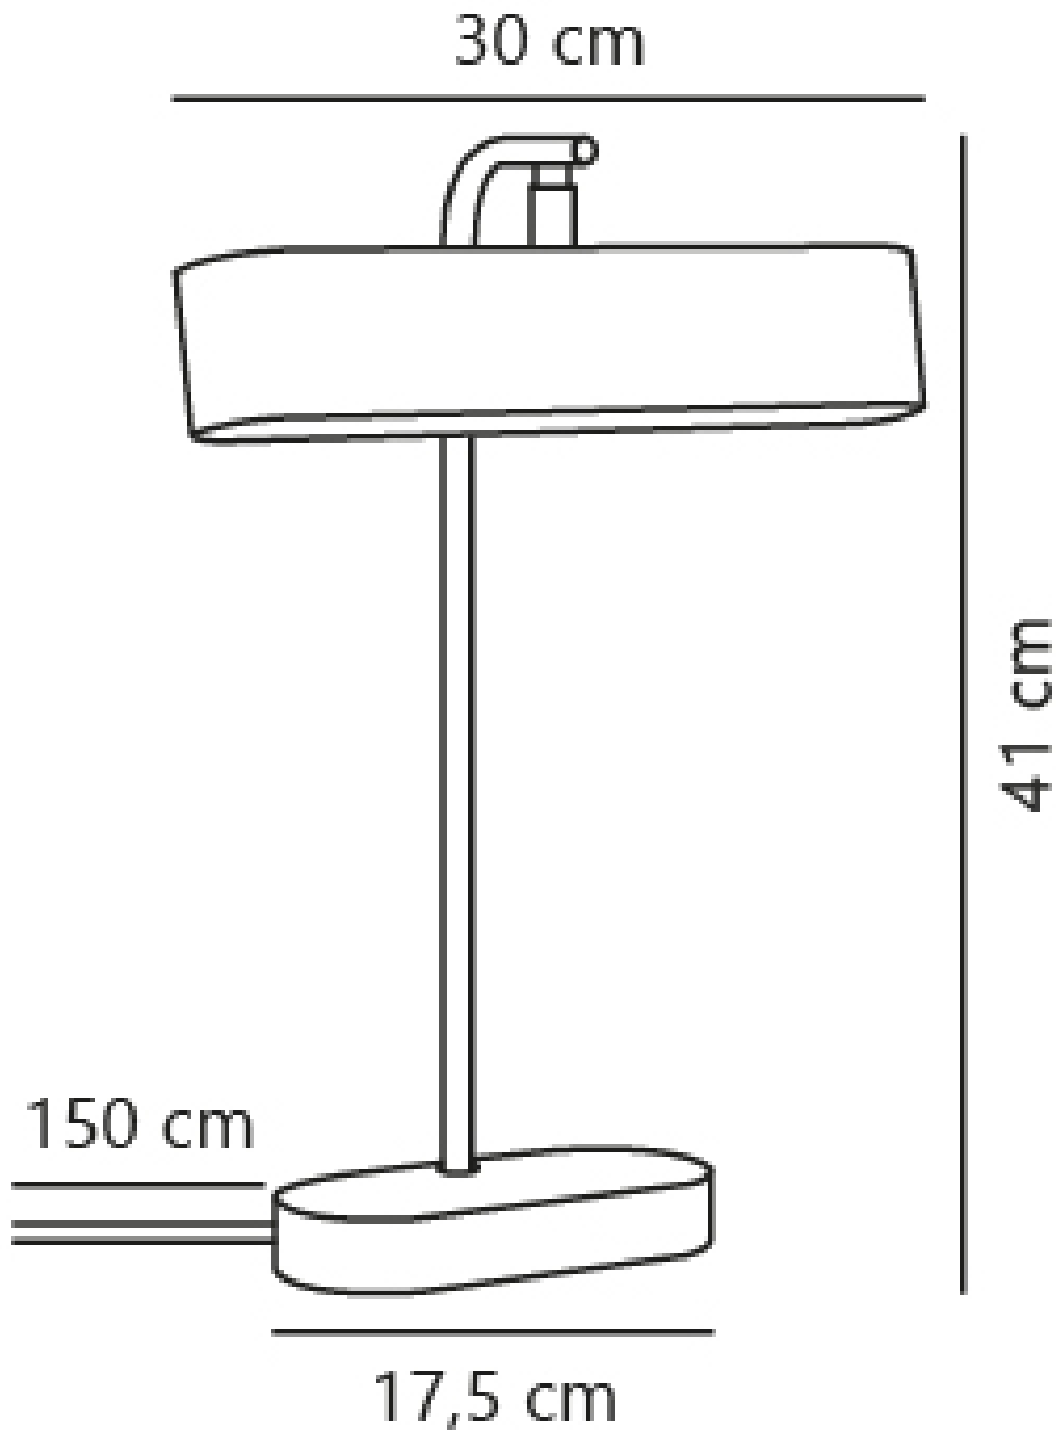

Nordlux - Merlin - 2412285003 - Black 2 Light Task Table Lamp

CONTACT