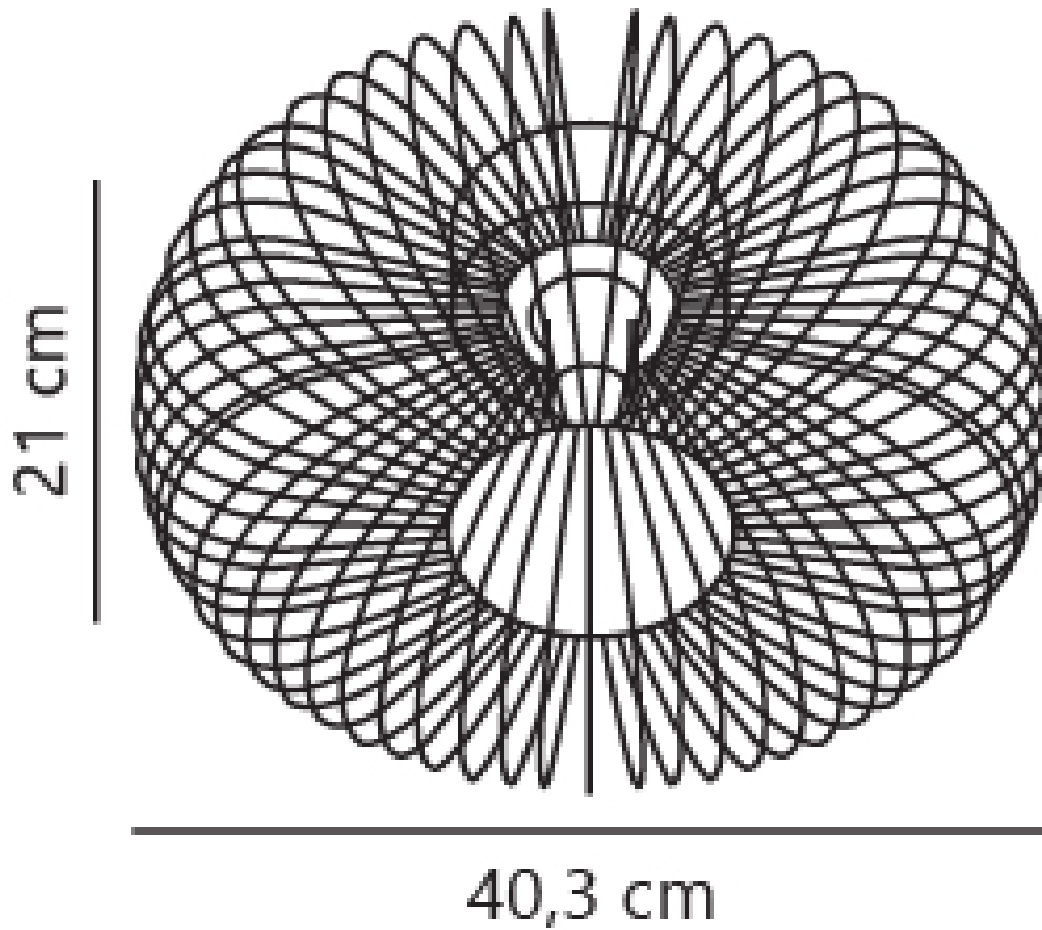

Nordlux - Beroni - 2412336003 - Black Flush Ceiling Light

CONTACT