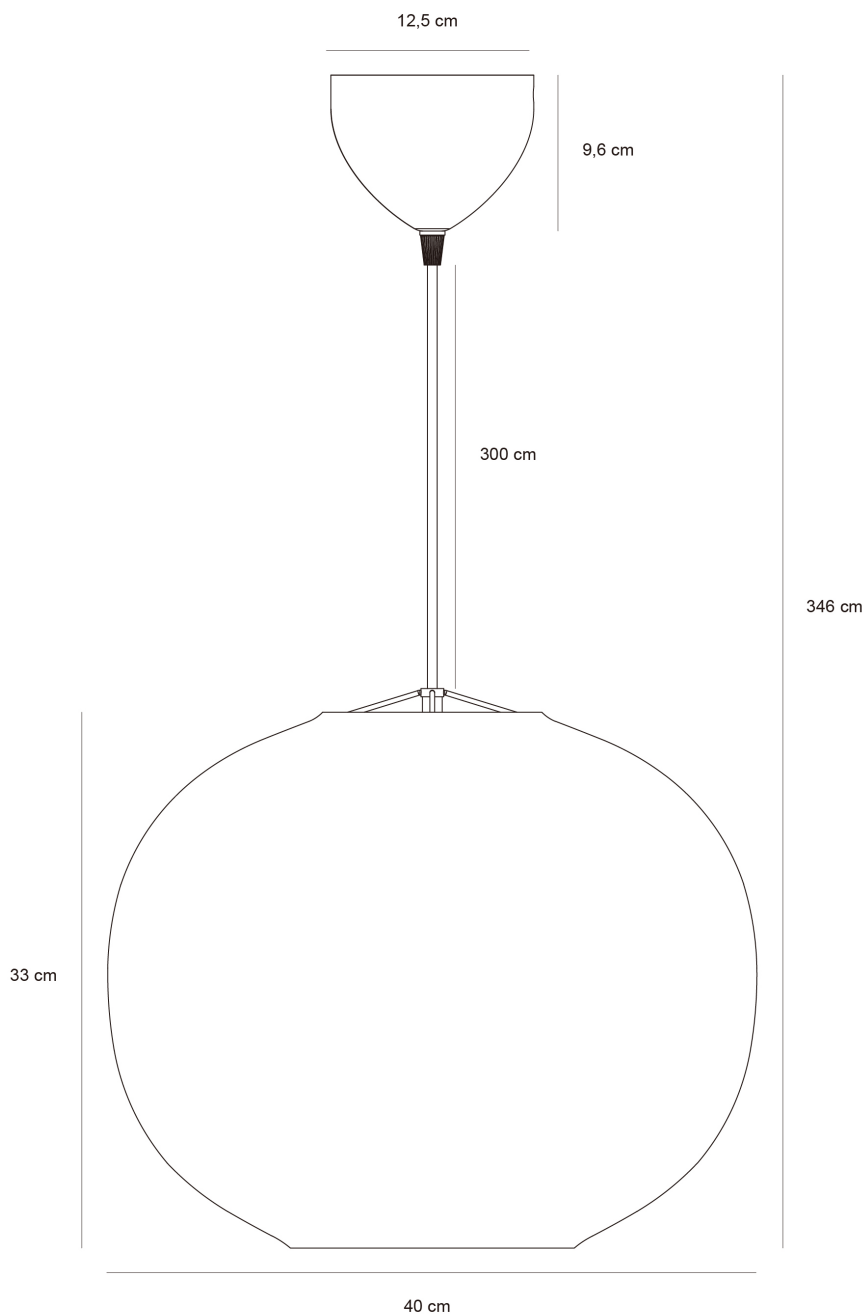

Nordlux - Navone - 2420103001 - White Glass Ceiling Pendant Light

CONTACT