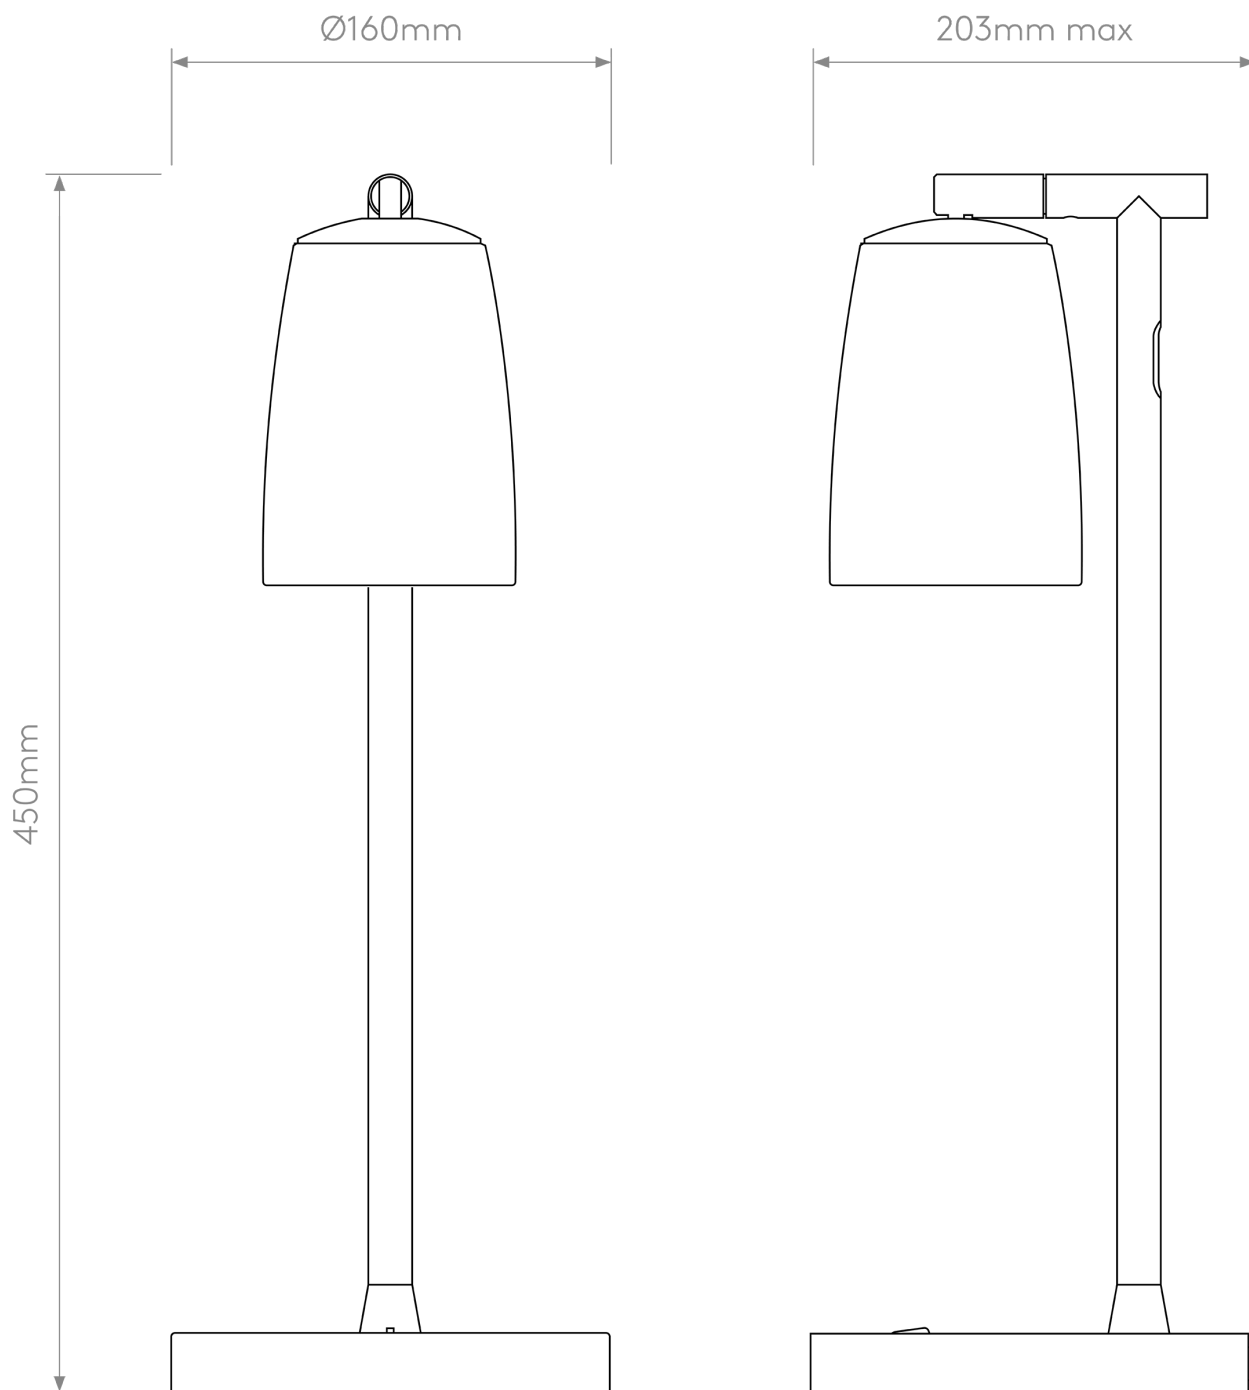

Astro Lighting - Carlton - 1467003 - White Porcelain Task Table Lamp

**CONTACT**