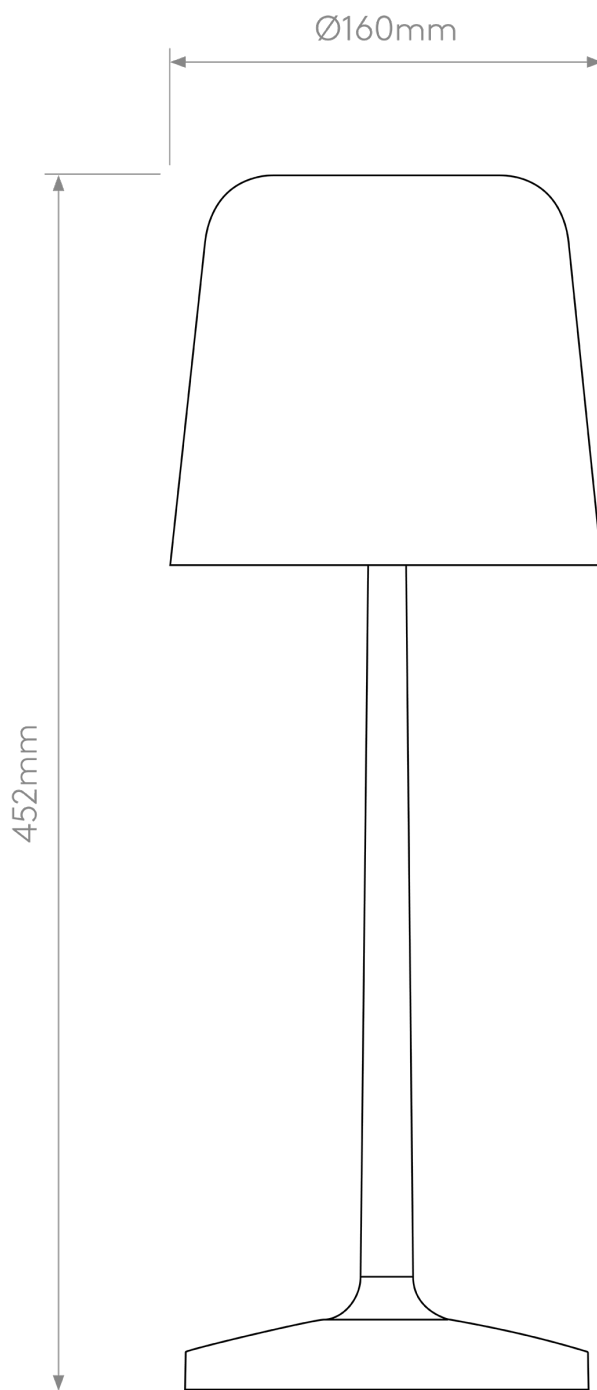

Astro Lighting - Ella - 1470001 - Black White Porcelain 2 Light Touch Table Lamp

CONTACT