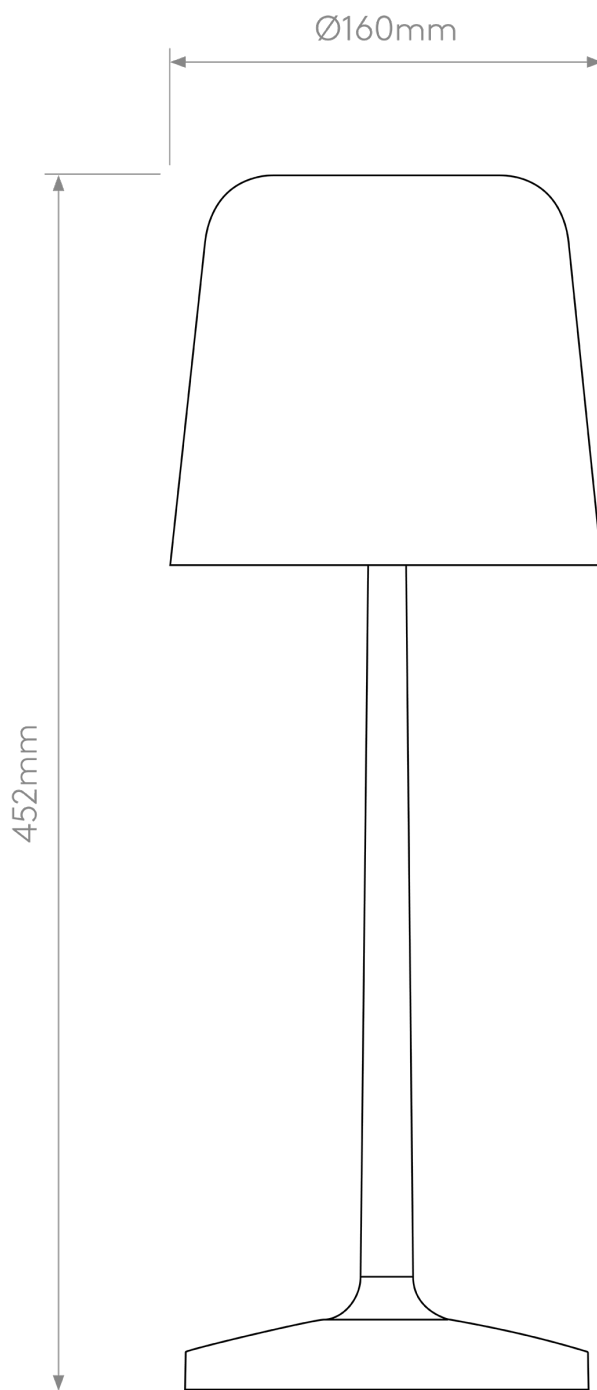

Astro Lighting - Ella - 1470002 - Light Bronze White Porcelain 2 Light Touch Table Lamp

**CONTACT**