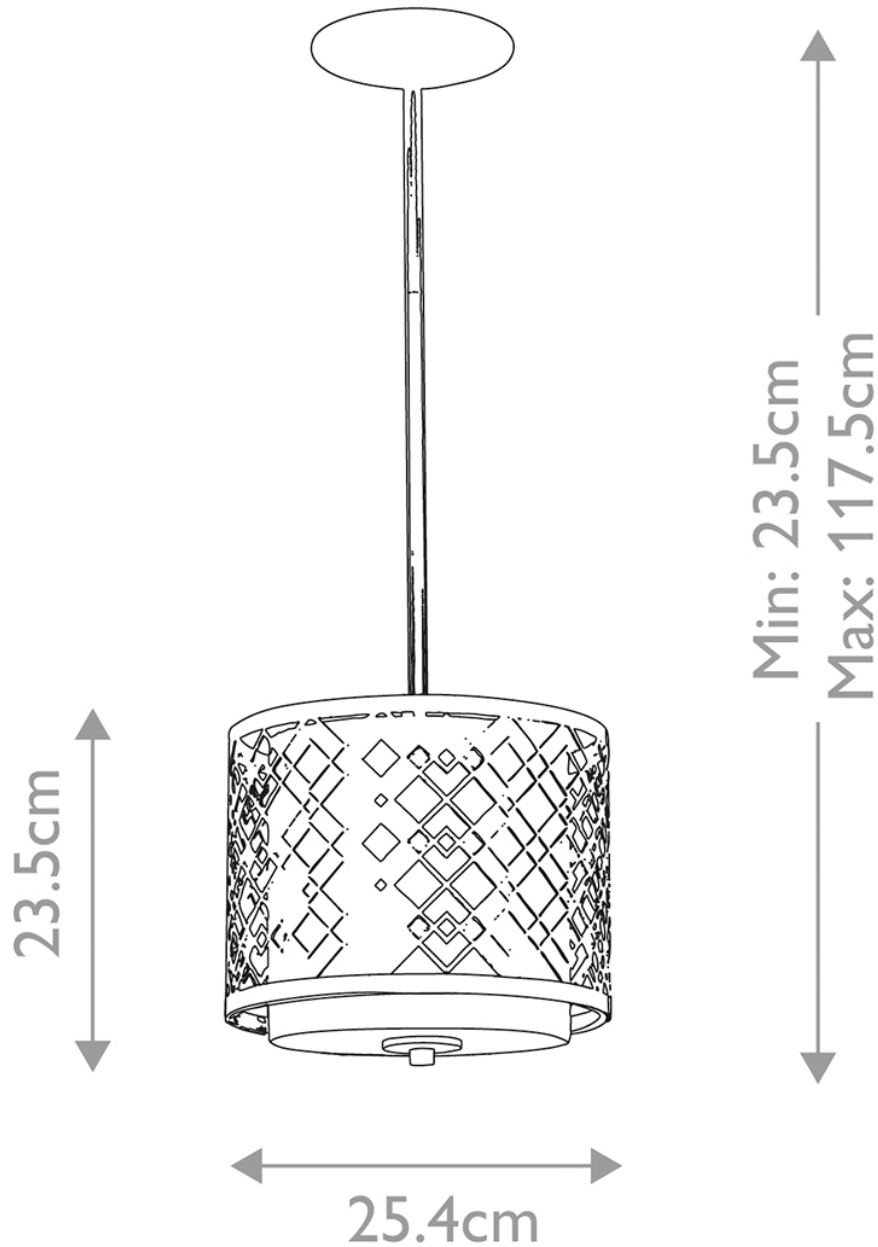

Elstead Lighting - Ziggy - ZIGGY-1P-S-LG - Gold Ceiling Pendant Light

CONTACT