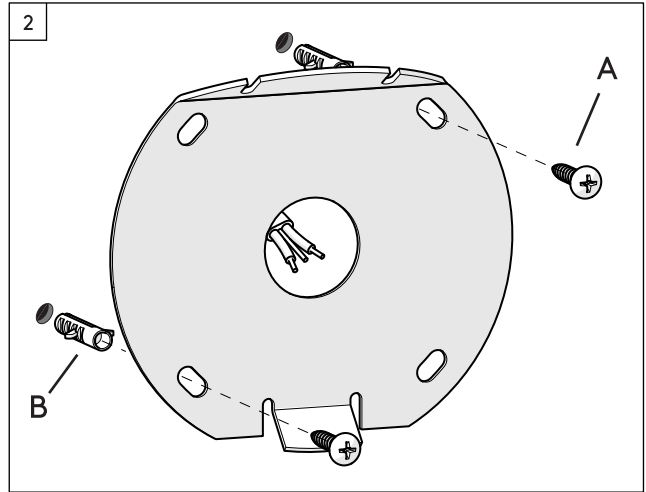

Edward Twin

astro

5013xxx Tapered Drum 155 Fabric/Metal