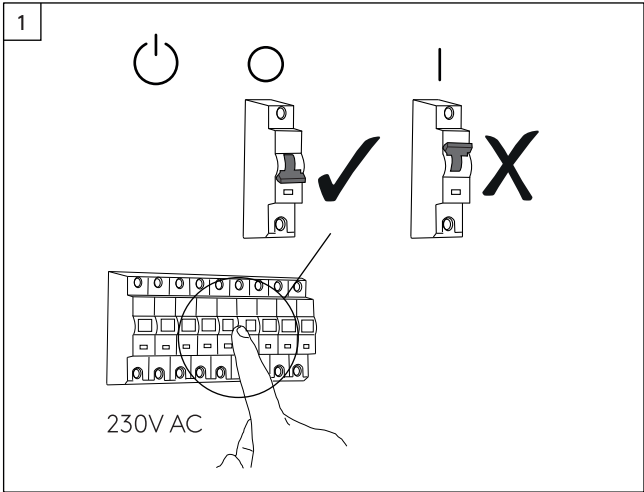

Edward Twin

astro

5013xxx Tapered Drum 155 Fabric/Metal