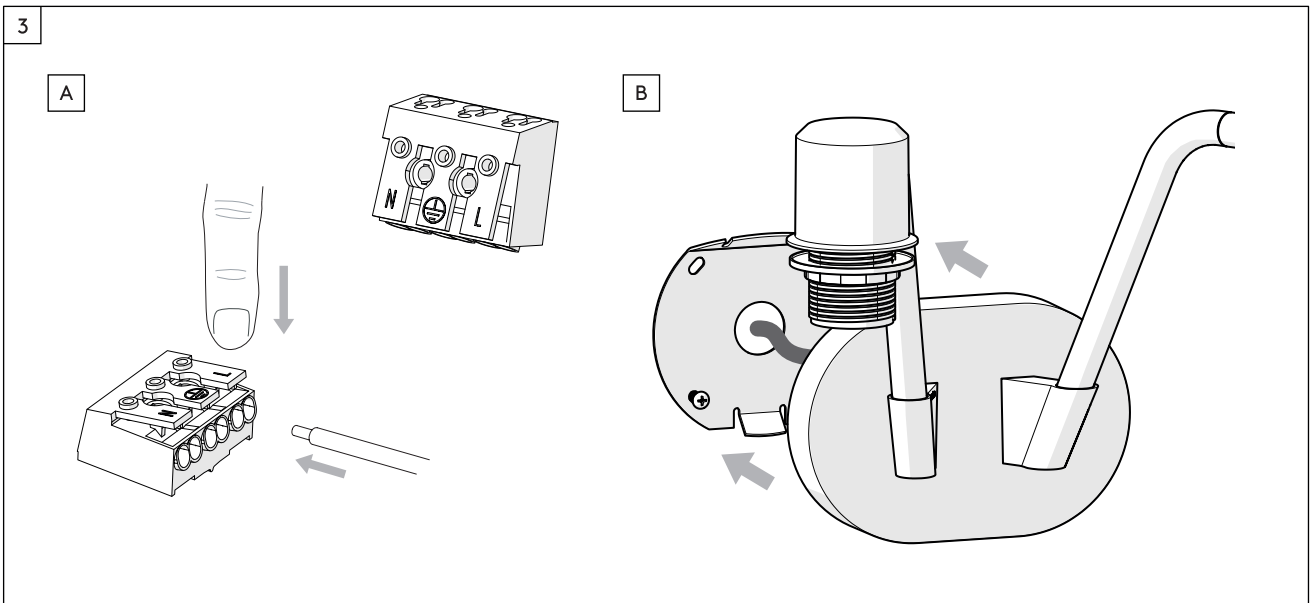

Edward Twin

astro

5013xxx Tapered Drum 155 Fabric/Metal