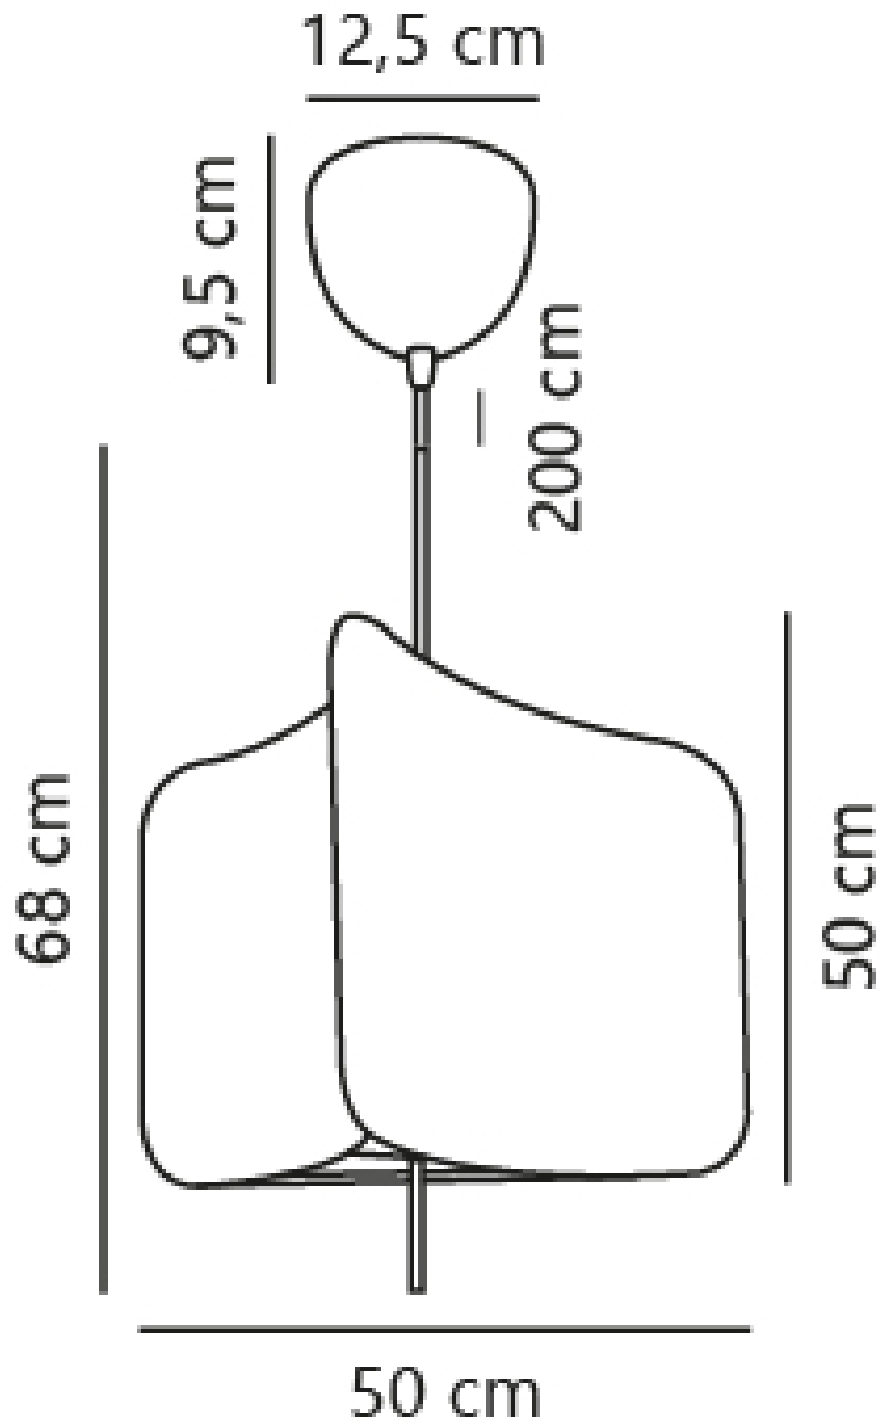

Nordlux - Tinto - 2412173003 - Black Beige Ceiling Pendant Light