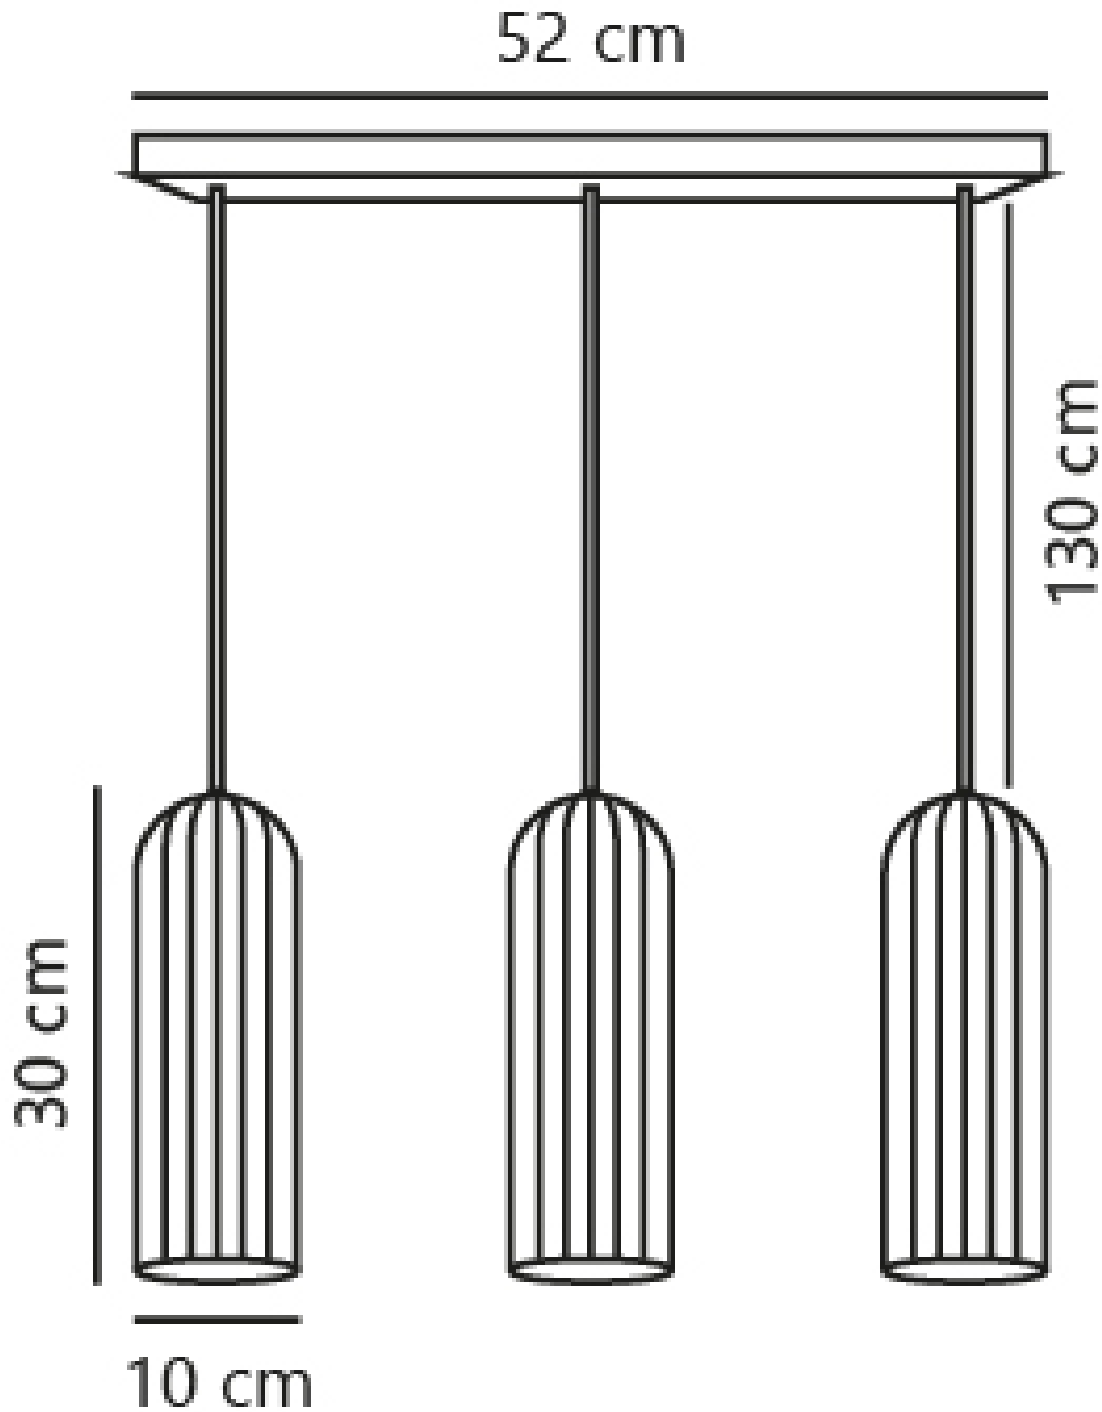

Nordlux - Miella - 2412533001 - White Opal Glass 3 Light Bar Ceiling Pendant Light

CONTACT