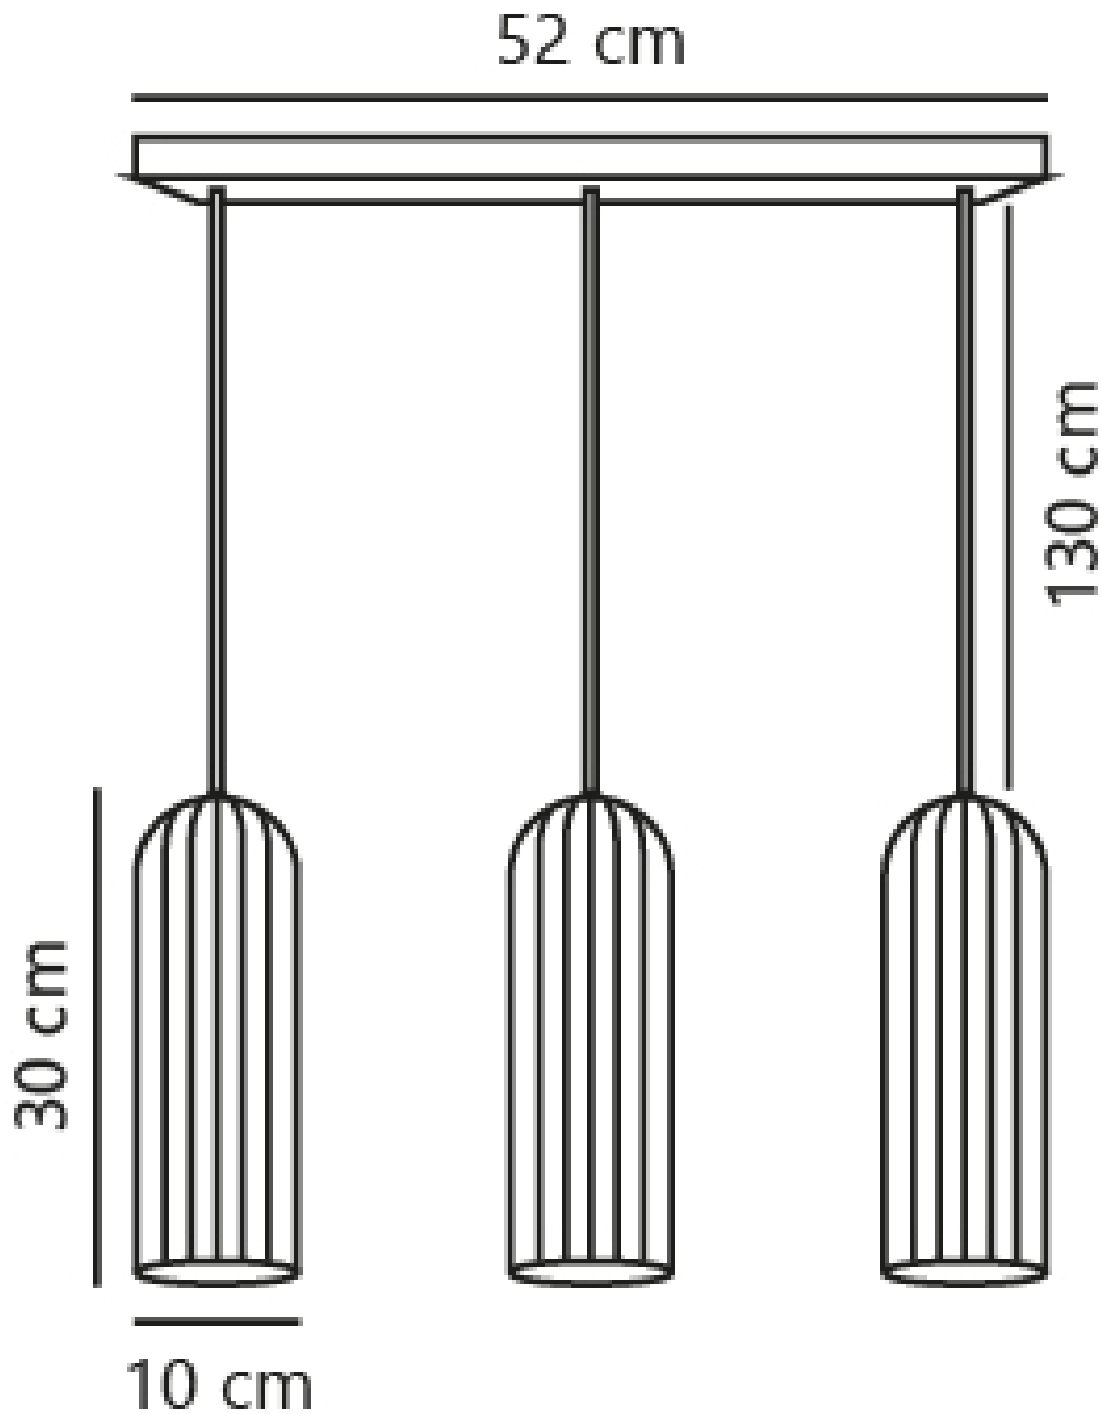

Nordlux - Miella - 2412533047 - Black Smoked Glass 3 Light Bar Ceiling Pendant Light

CONTACT