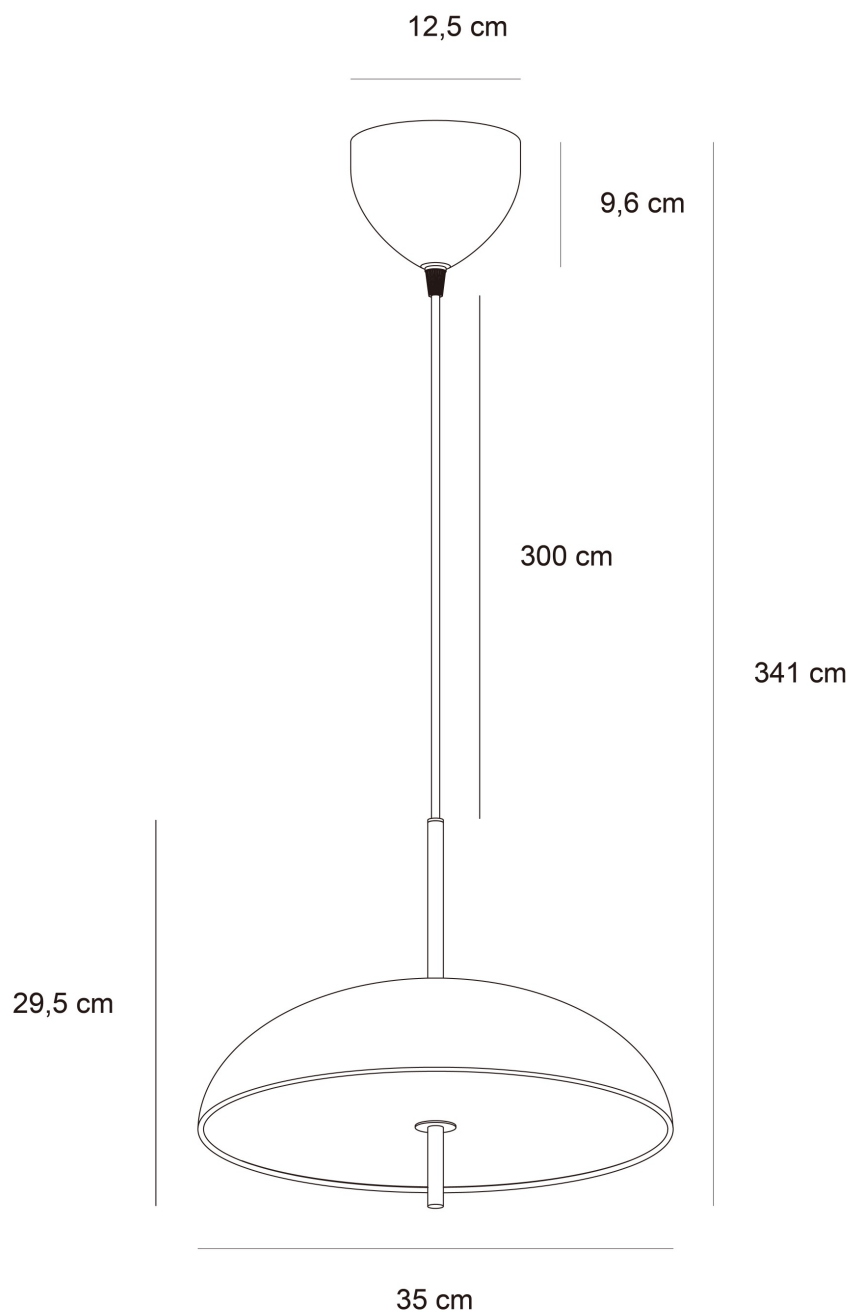

Nordlux - Versale - 2420013003 - Black 2 Light Ceiling Pendant Light

CONTACT