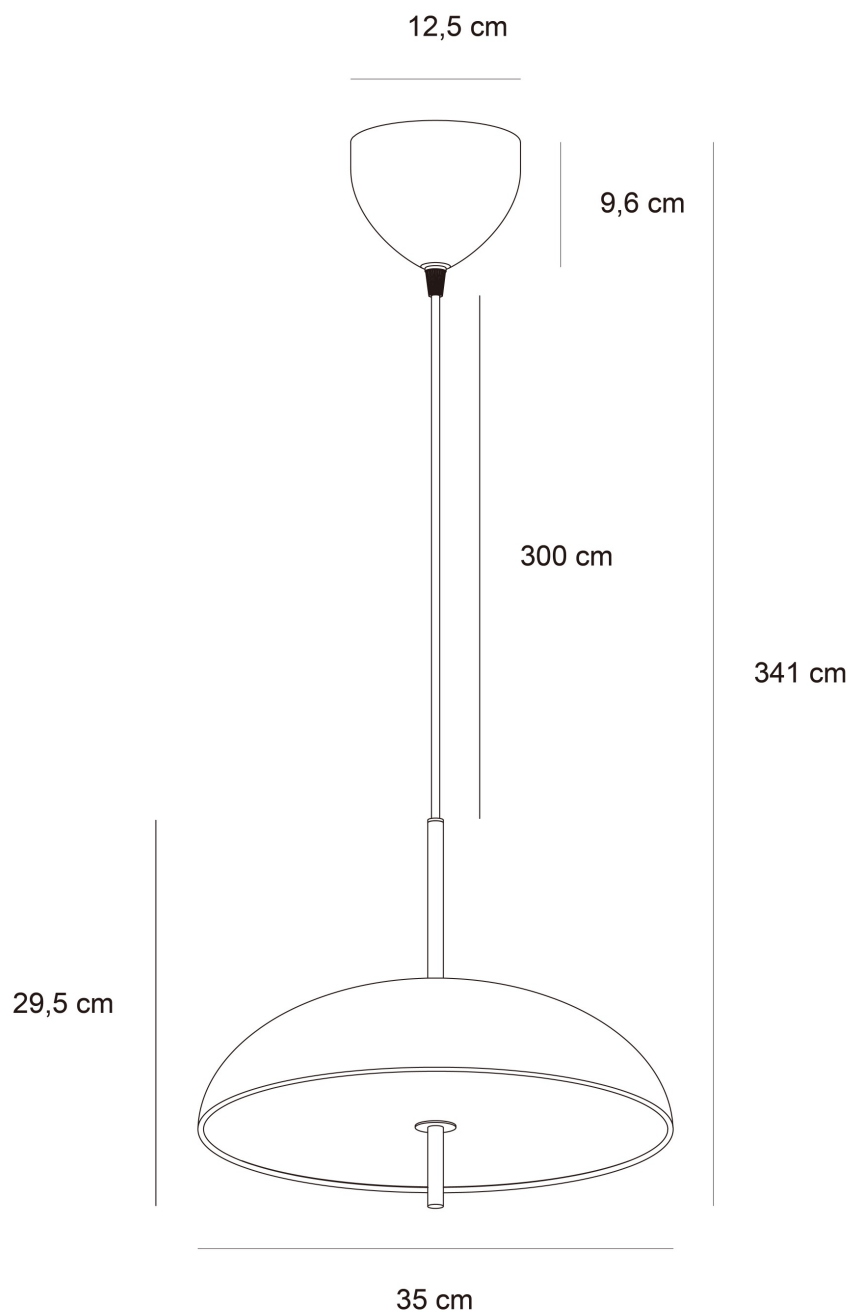

Nordlux - Versale - 2420013009 - Brown 2 Light Ceiling Pendant Light

CONTACT