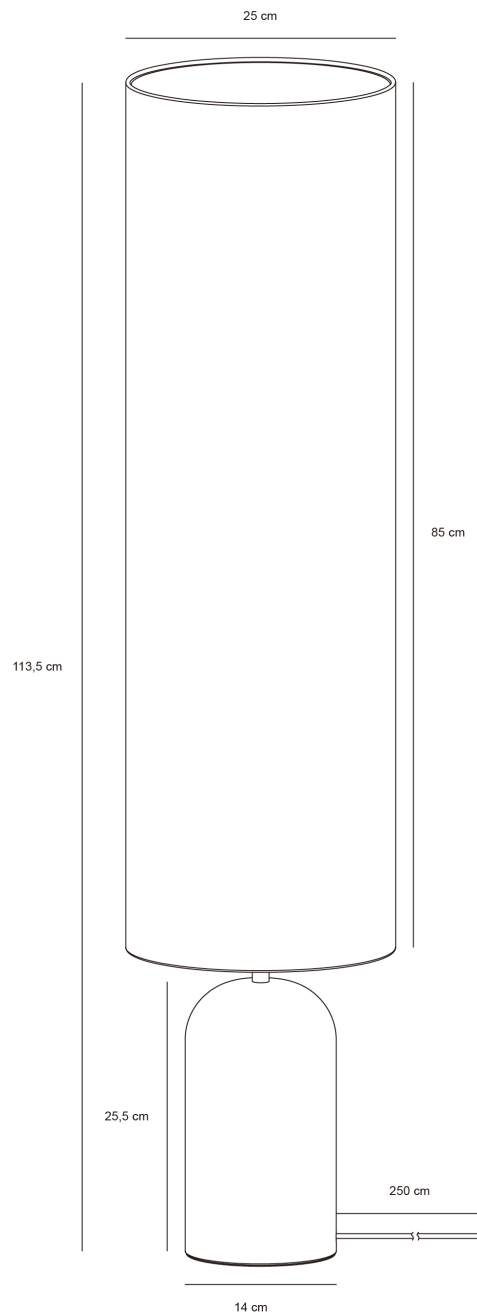

Nordlux - Talli - 2420054018 - Brown White Tyvek Floor Lamp

CONTACT