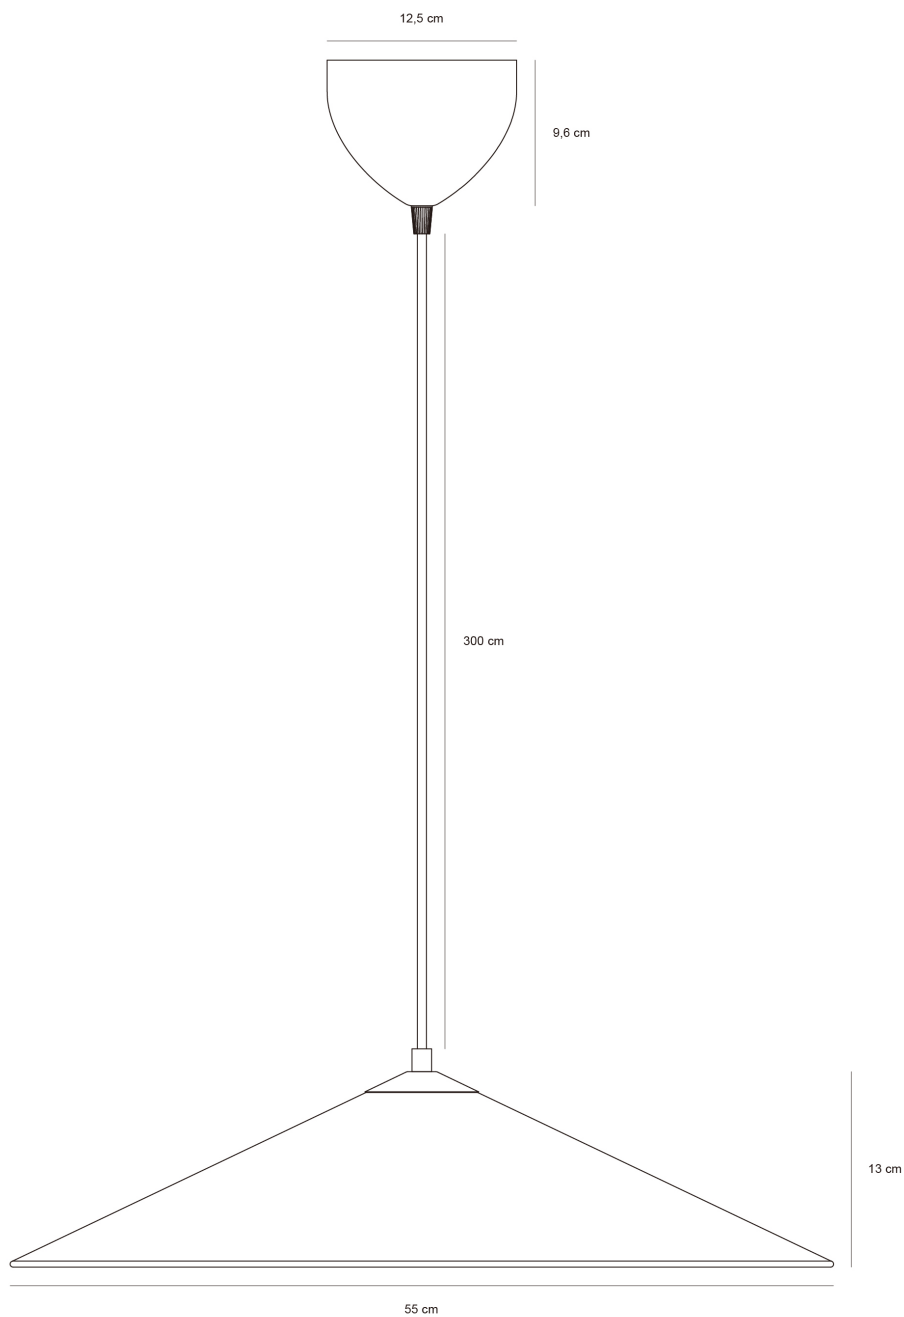

Nordlux - Hill - 2420073001 - White Tyvek 3 Light Ceiling Pendant Light