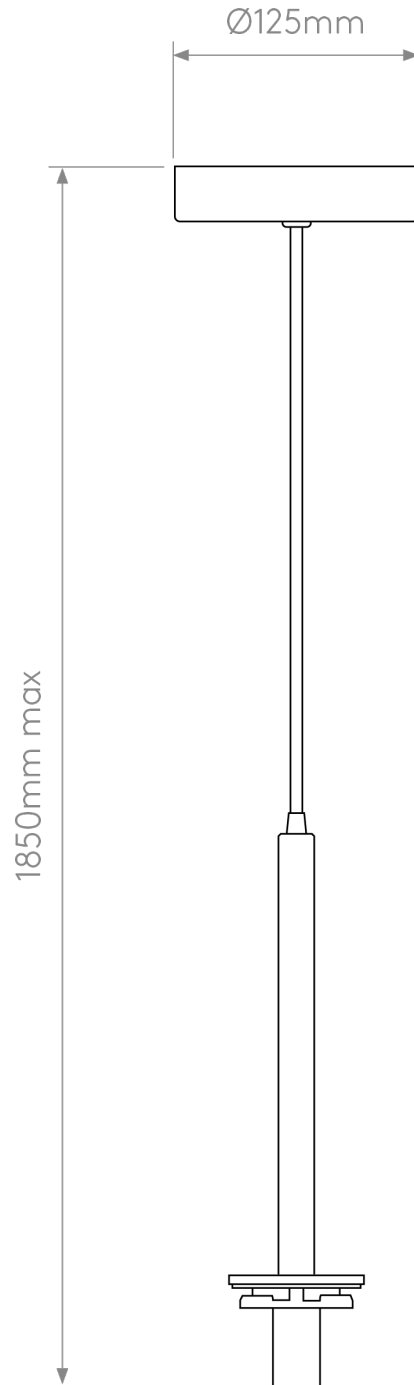

Astro Lighting - Tacoma - 5036004 & 1429025 - Black Opal Glass IP44 Ceiling Pendant Light

**CONTACT**