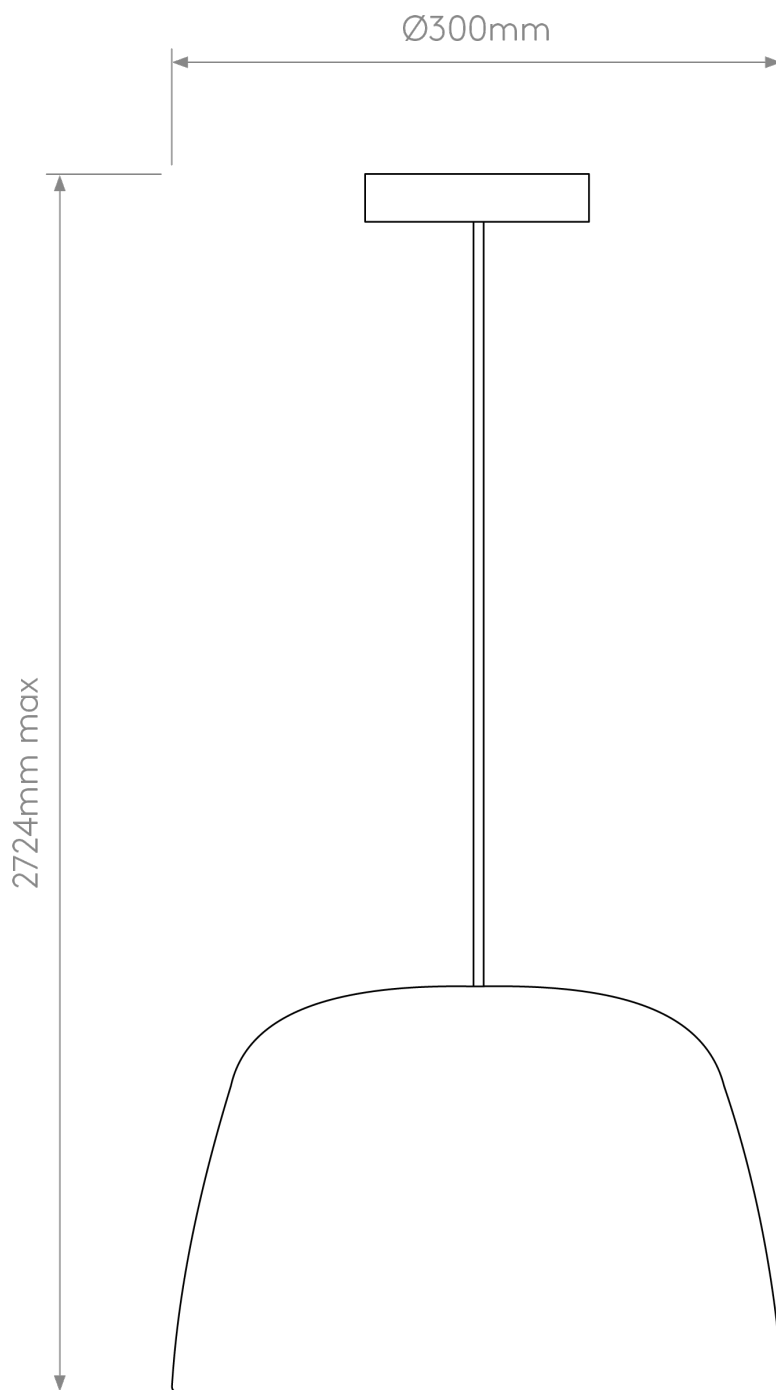

Astro Lighting - Taiko - 1456010 - White Frosted Ceiling Pendant Light

**CONTACT**