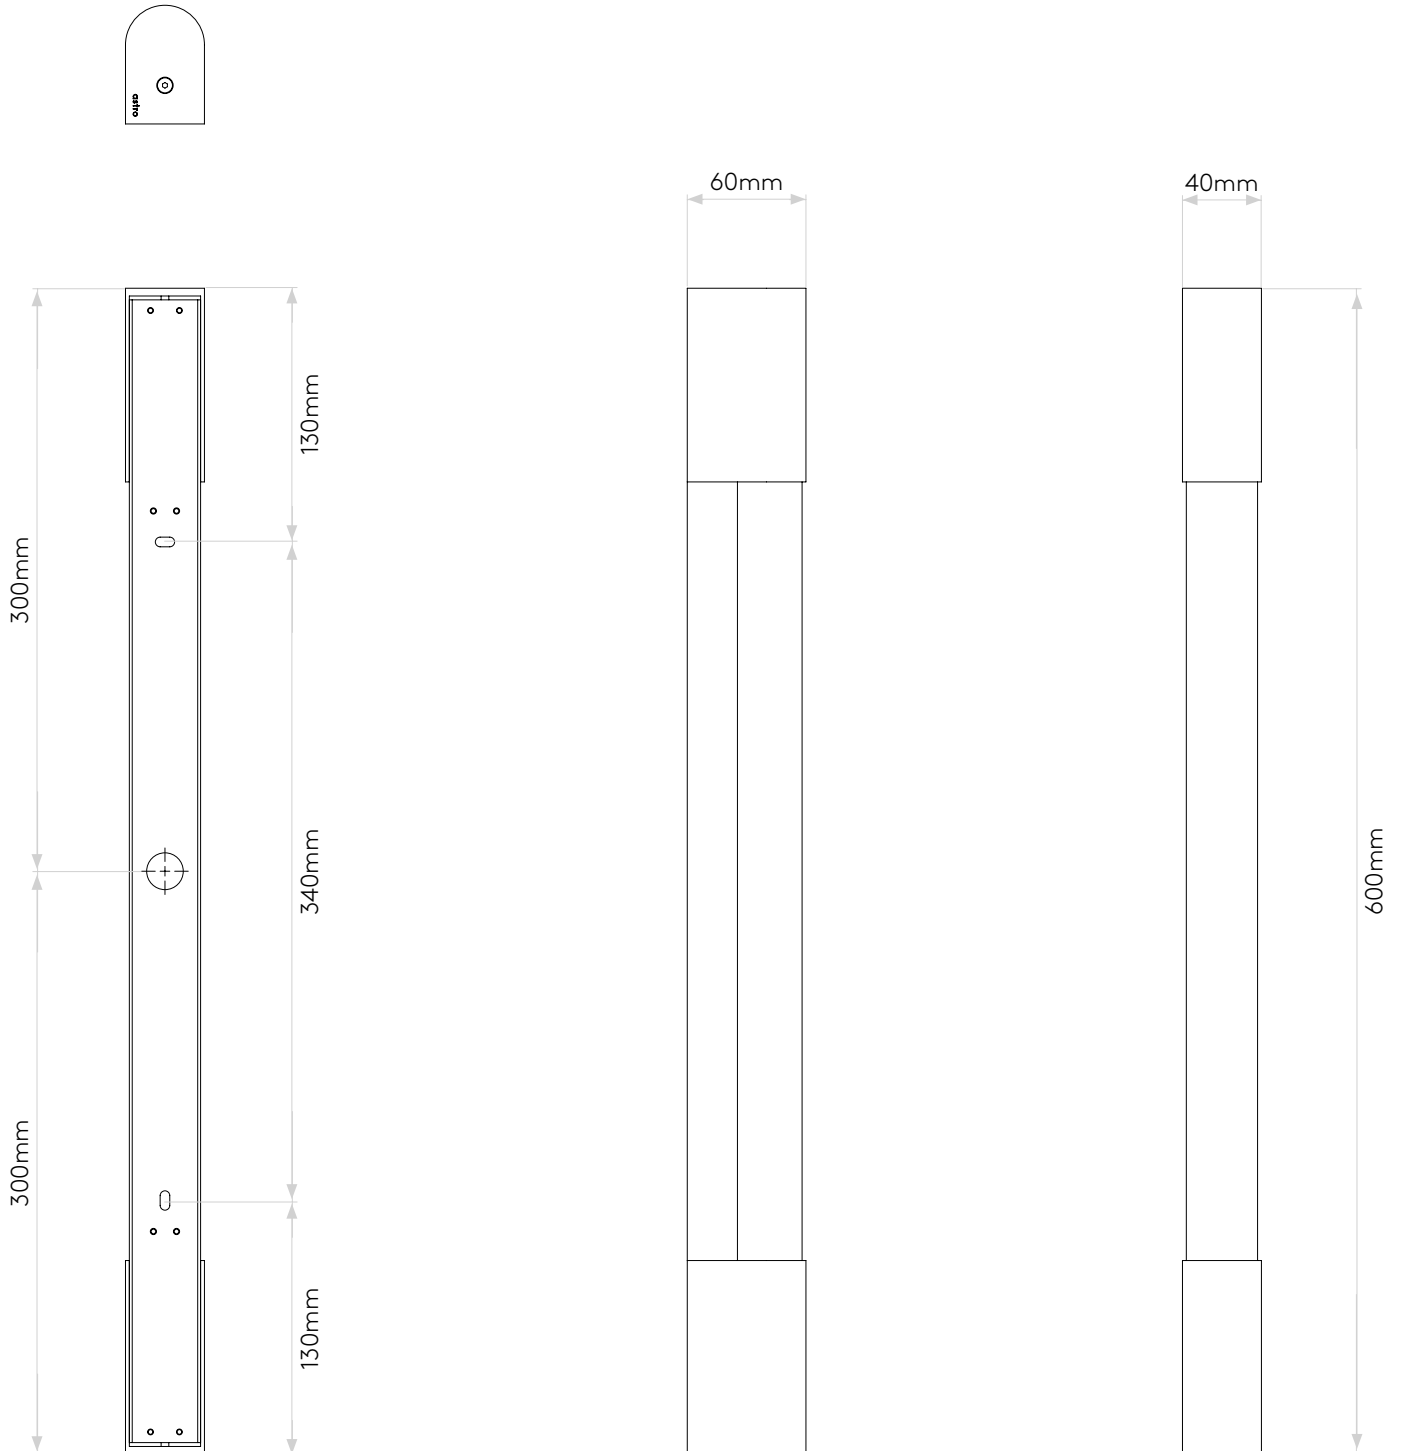

Please note that some dimensions may vary slightly due to manufacturing tolerances, this includes cable entry and fixing holes

Veuillez noter que certaines dimensions peuvent varier légèrement en raison des tolérances de fabrication, y compris l'entrée de câble et les trous de fixation.

Bitte beachten Sie, dass die Maße Fertigungstoleranzen unterliegen und daher in geringem Umfang von der angegebenen Größe abweichen können. Dies gilt auch für Kabeleingänge und Befestigungslöcher.

Si prega notare che possono esserci piccole variazioni in alcune dimensioni dovute alle tolleranze di produzione, queste includono l'ingresso del cavo e i fori di fissaggio.