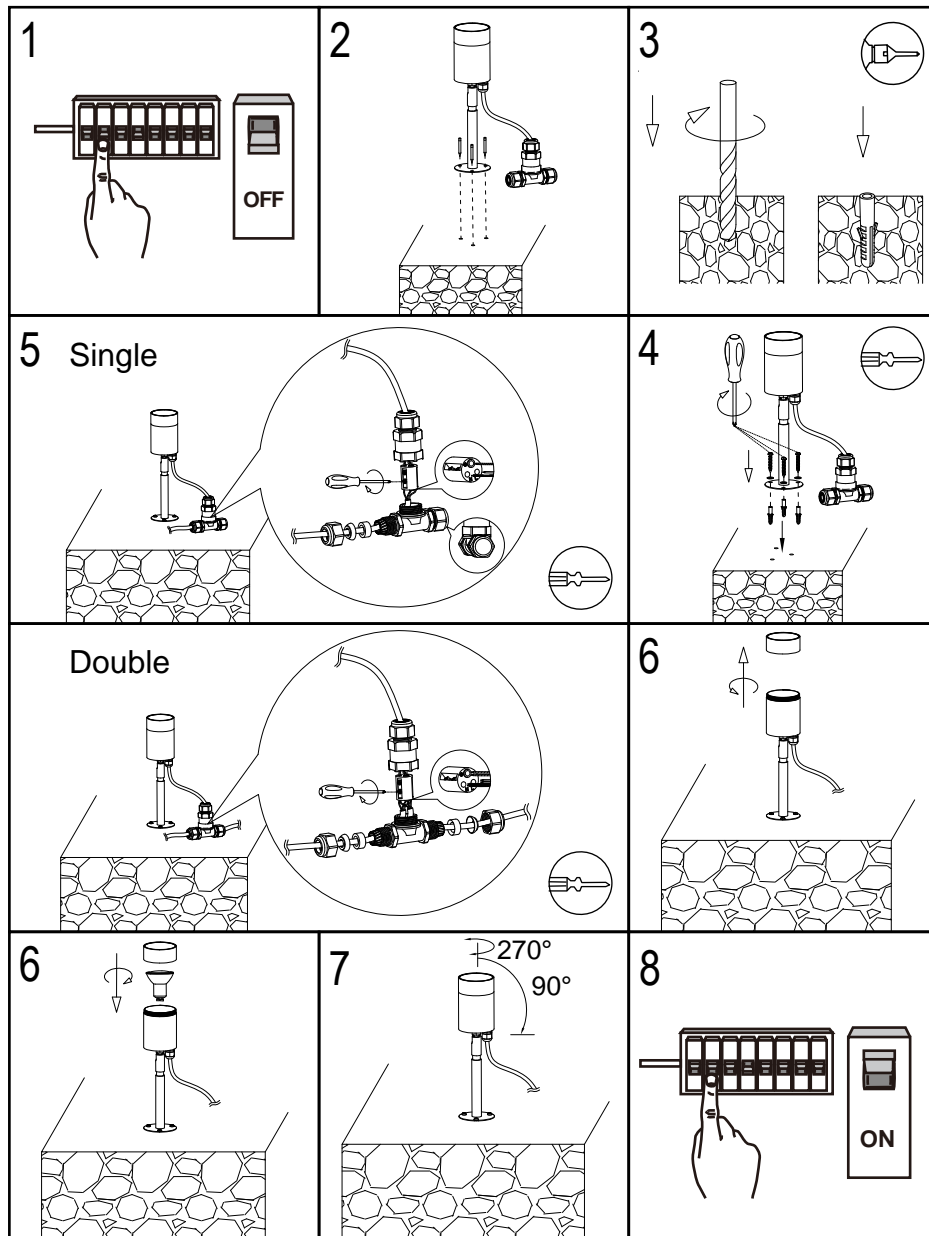

LUTEC

Installation 1

Installation 2

LUTEC Europe NV

Ruiterijschool 14
B-2930 Brasschaat - Belgium

+32 3 284 51 62

info@lutec-europe.com

www.lutec.com