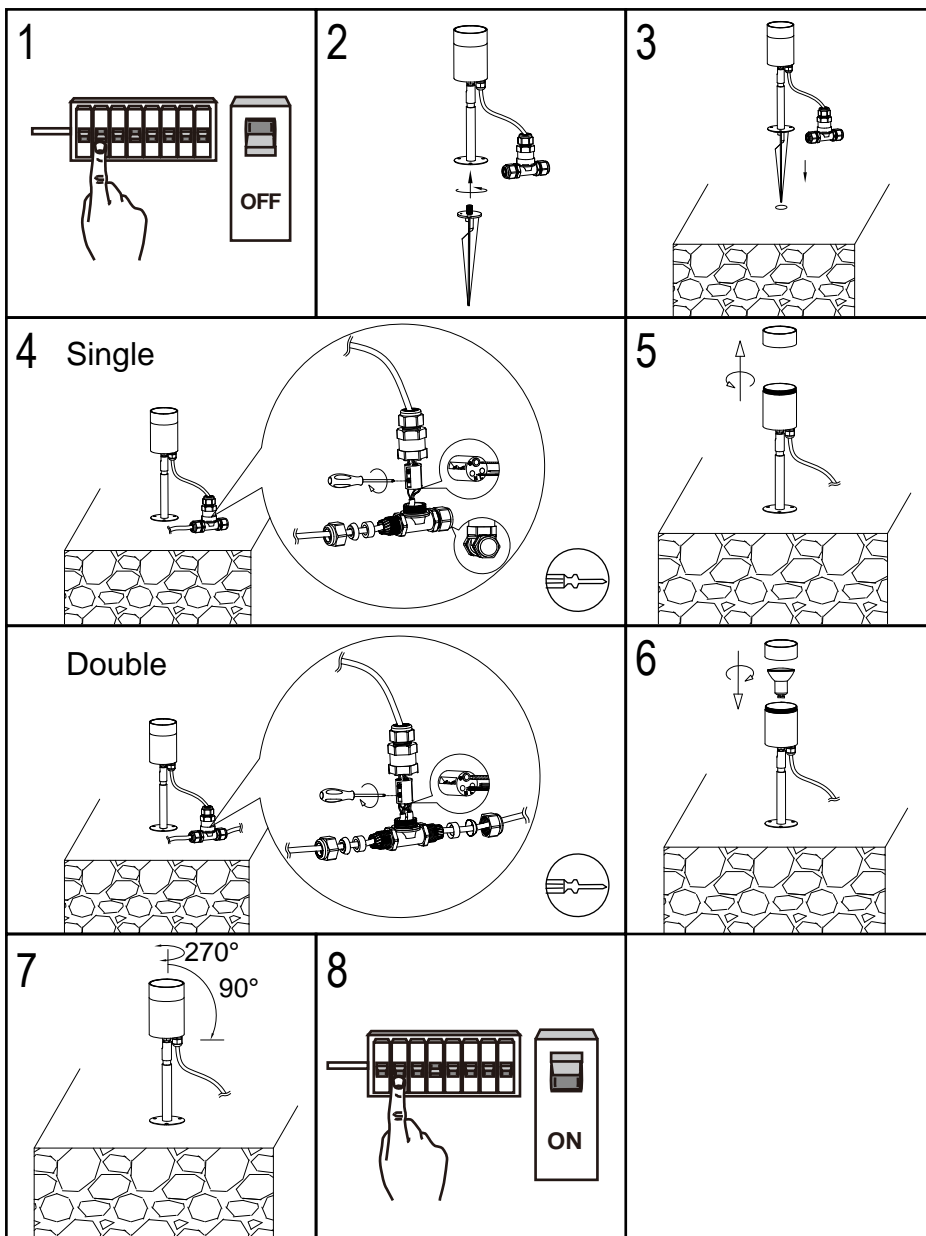

LUTEC

Installation 1

Installation 2

LUTEC Europe NV

Ruiterijschool 14
B-2930 Brasschaat - Belgium

+32 3 284 51 62

info@lutec-europe.com

www.lutec.com