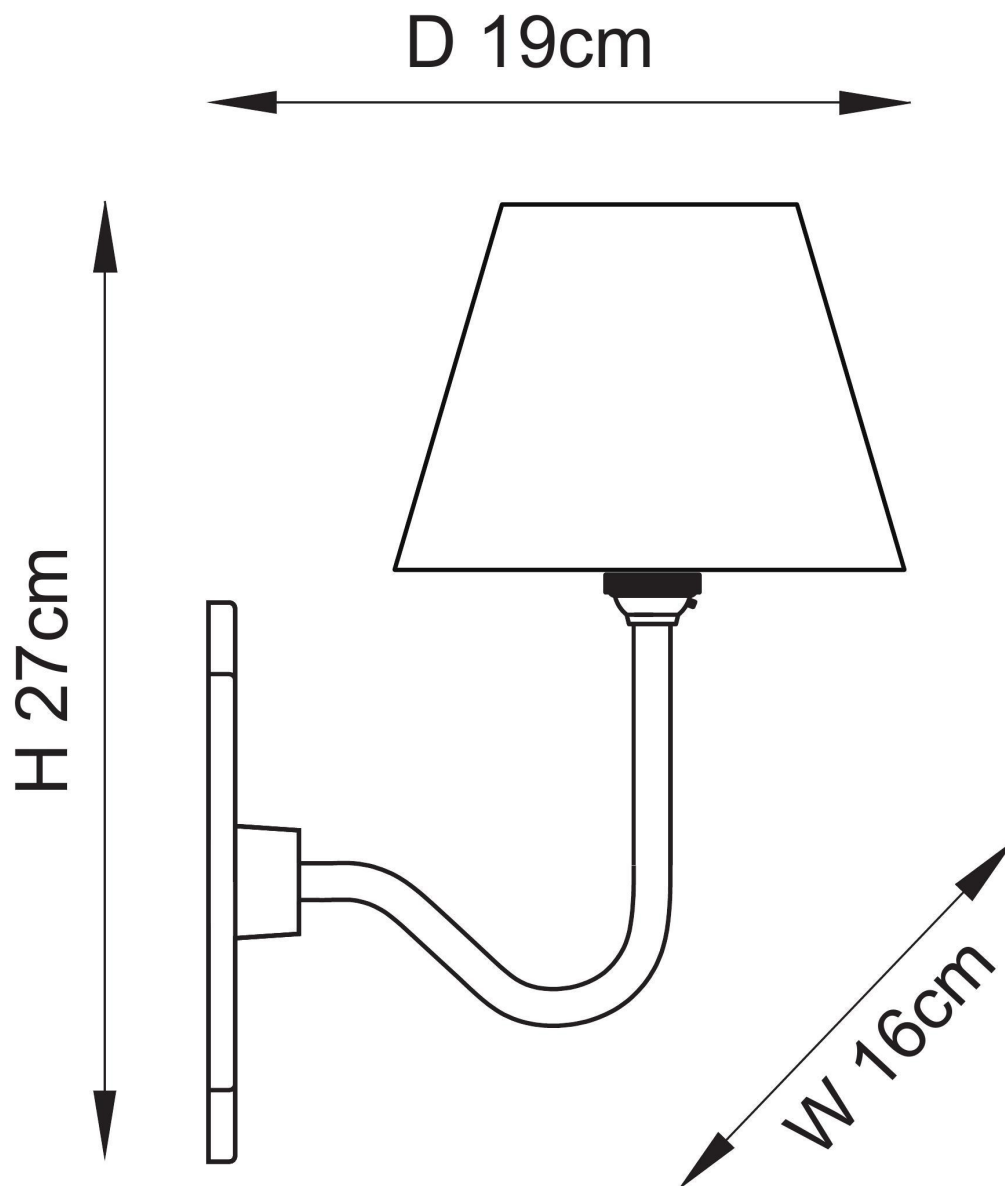

Endon Lighting - Anvil - 113708 - Antique Brass Vintage White Wall Light

**CONTACT**