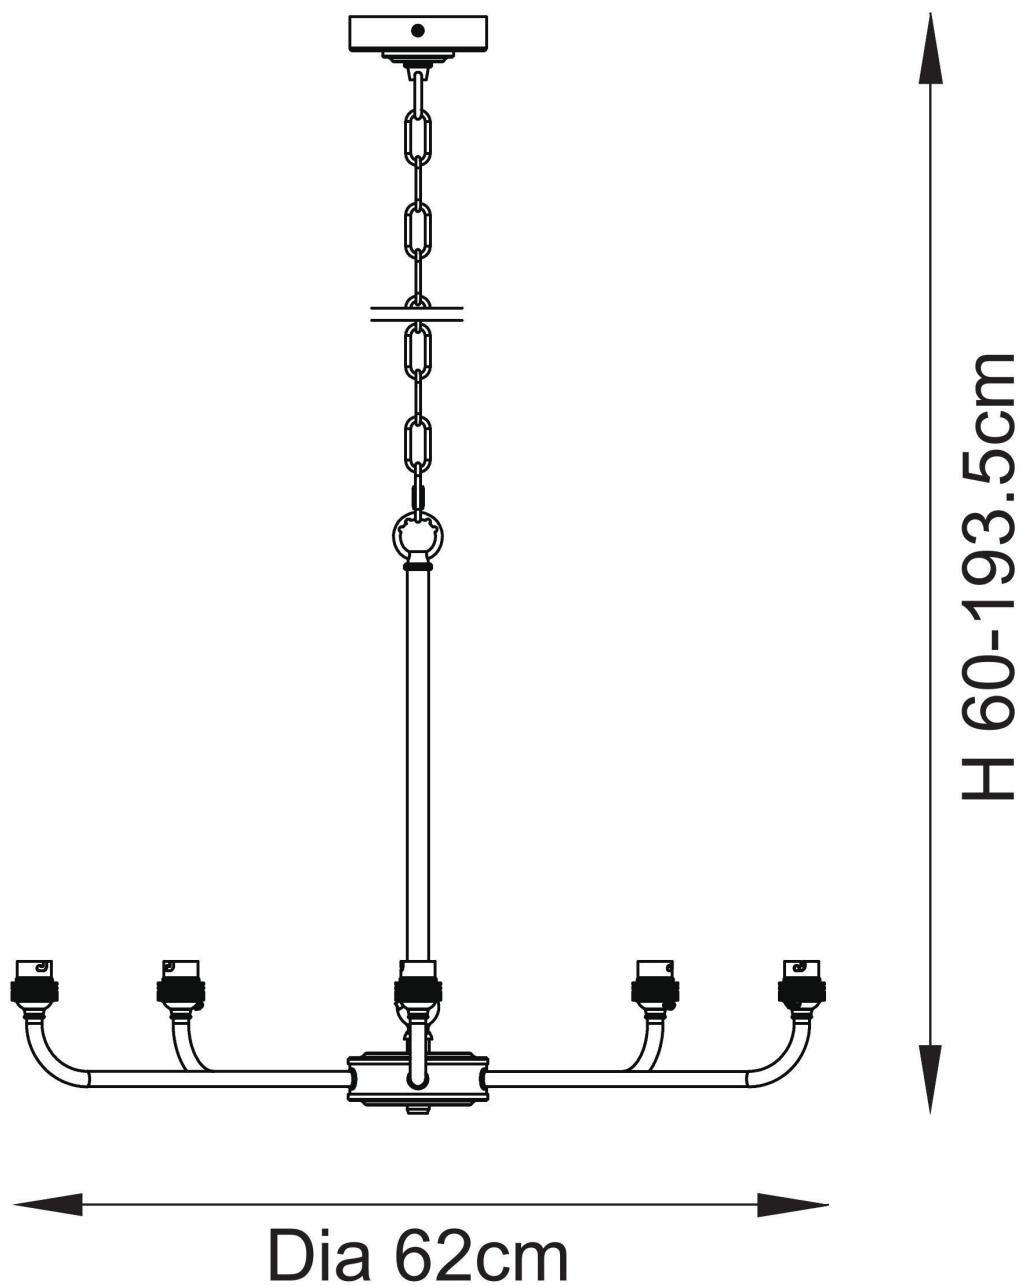

Endon Lighting - Lille - 118054 - Antique Brass Blue 5 Light Ceiling Pendant Light

**CONTACT**