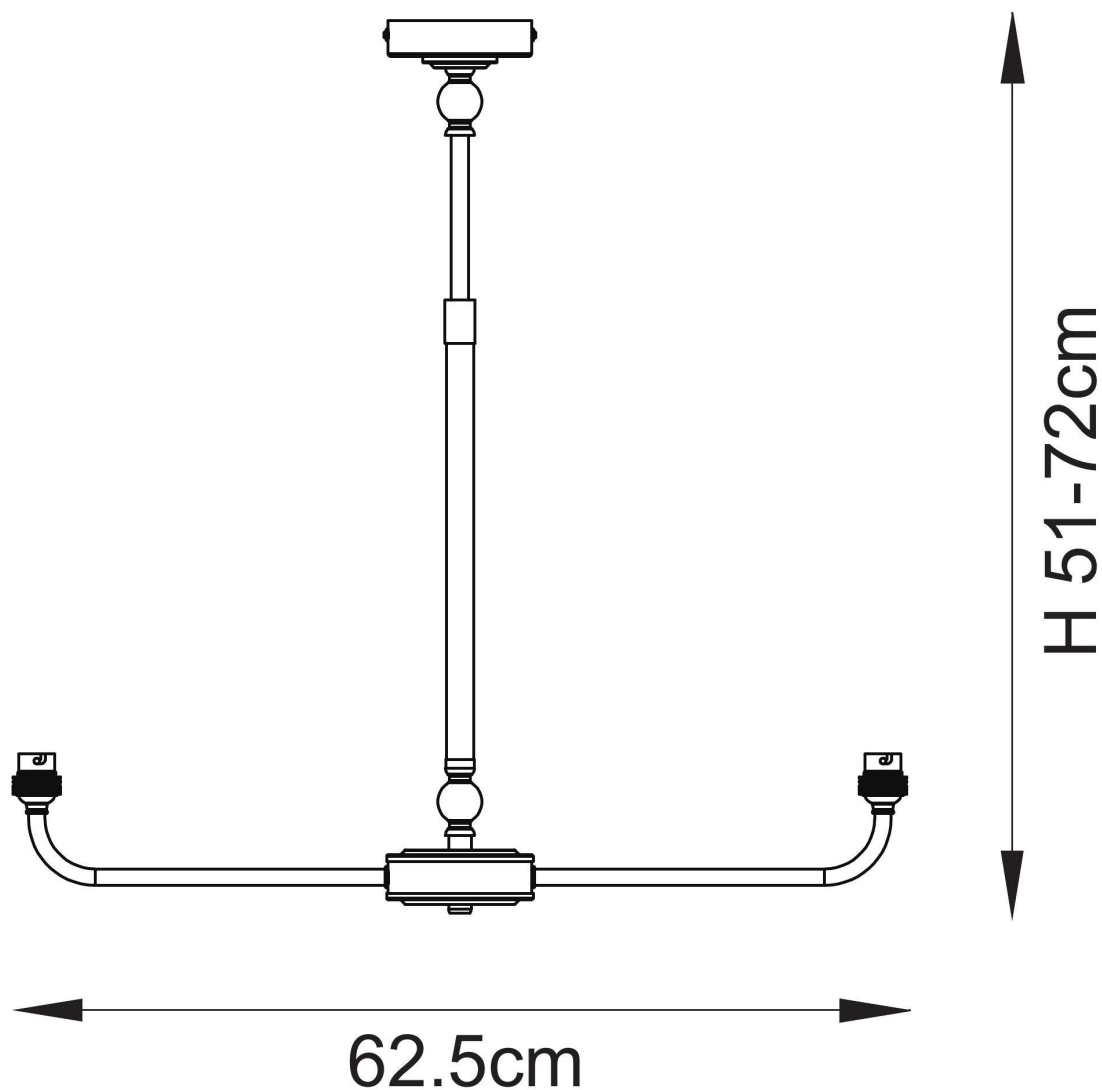

Endon Lighting - Lille - 118073 - Black Neutral 2 Light Bar Ceiling Pendant Light

**CONTACT**