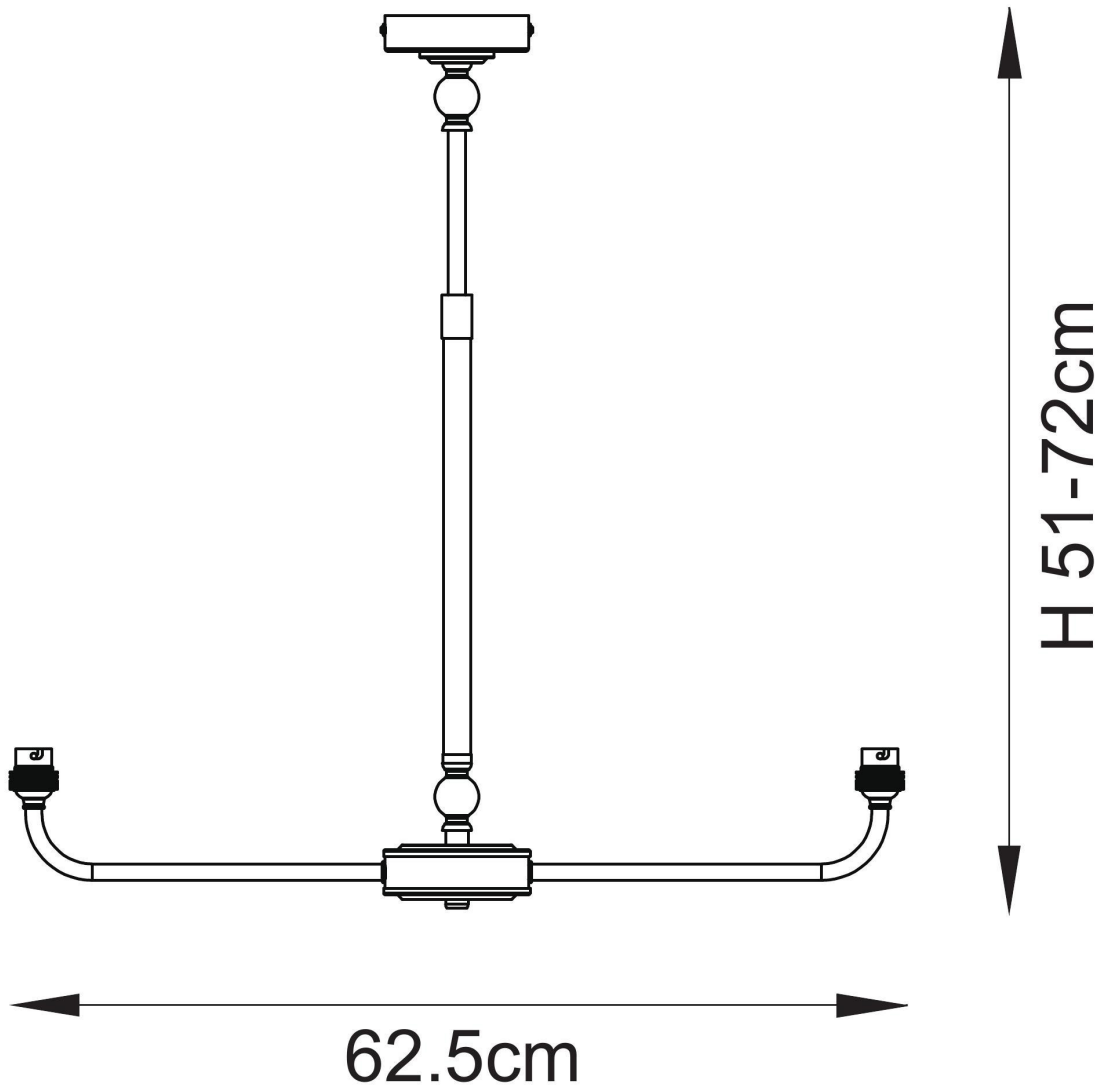

Endon Lighting - Lille - 118077 - Antique Brass Pink 2 Light Bar Ceiling Pendant Light

**CONTACT**