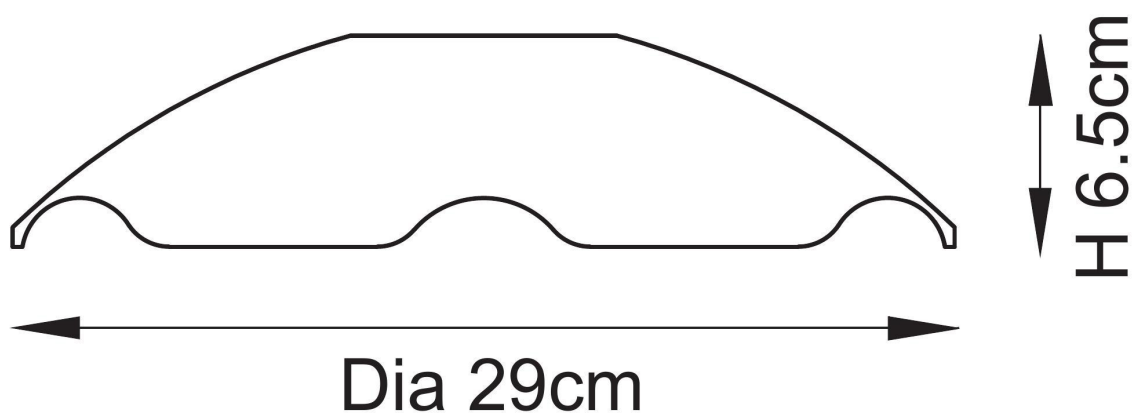

Endon Lighting - Orchid - 118777 - Clear Glass Easy Fit Pendant Shade

**CONTACT**