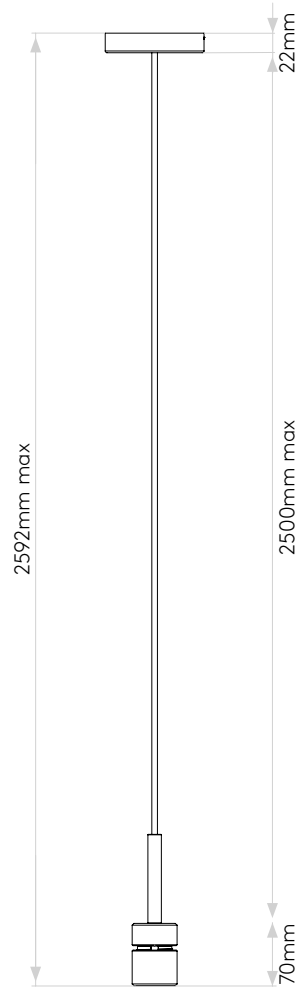

Please note that some dimensions may vary slightly due to manufacturing tolerances, this includes cable entry and fixing holes

Veillez noter que certaines dimensions peuvent varier légèrement en raison des tolérances de fabrication, y compris l'entrée de câble et les trous de fixation.

Bitte beachten Sie, dass die Maße Fertigungstoleranzen unterliegen und daher in geringem Umfang von der angegebenen Größe abweichen können. Dies gilt auch für Kabeleingänge und Befestigungslöcher.

Si prega notare che possono esserci piccole variazioni in alcune dimensioni dovute alle tolleranze di produzione, queste includono l'ingresso del cavo e i fori di fissaggio.