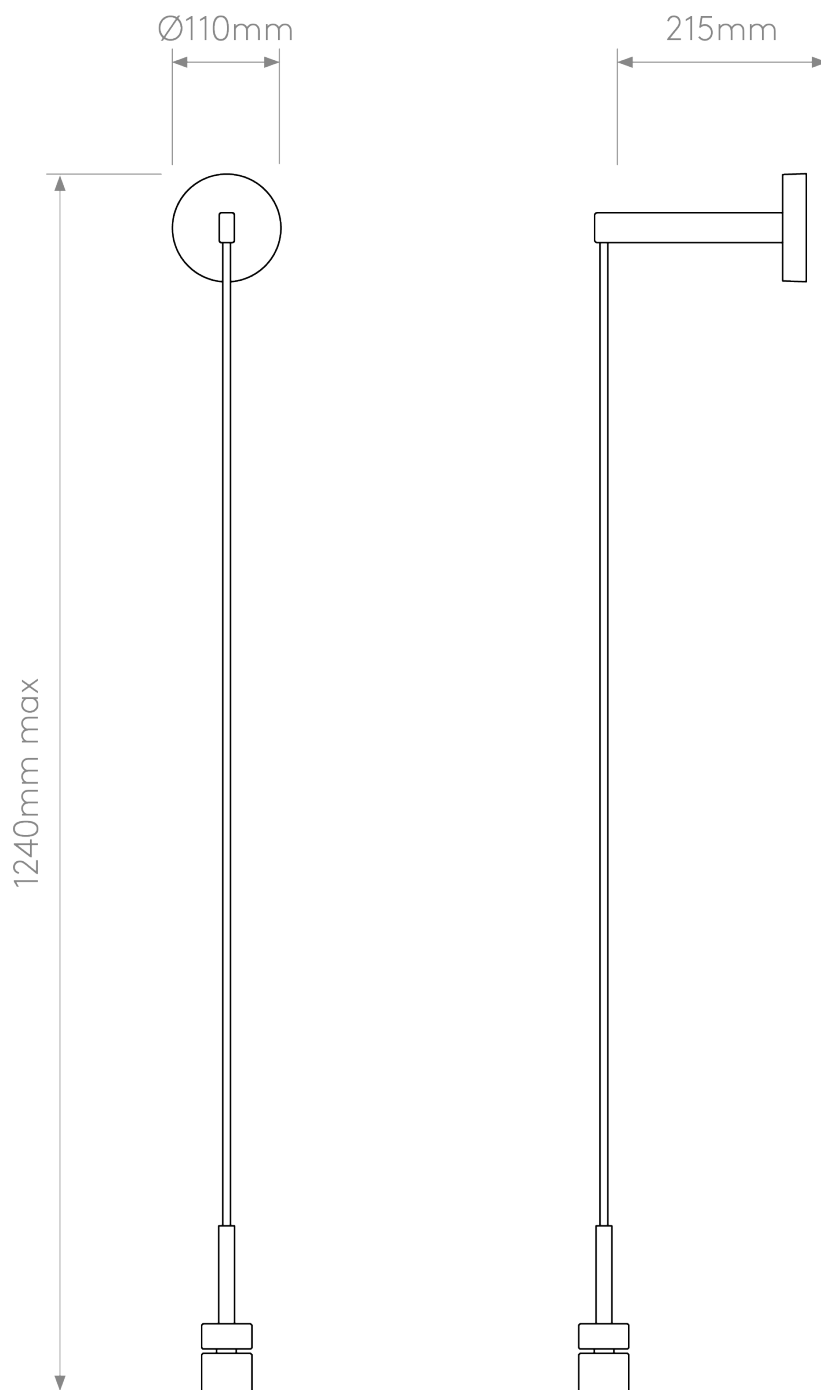

Astro Lighting - Pendant Kit - 1184040 - Black Wall Light

**CONTACT**