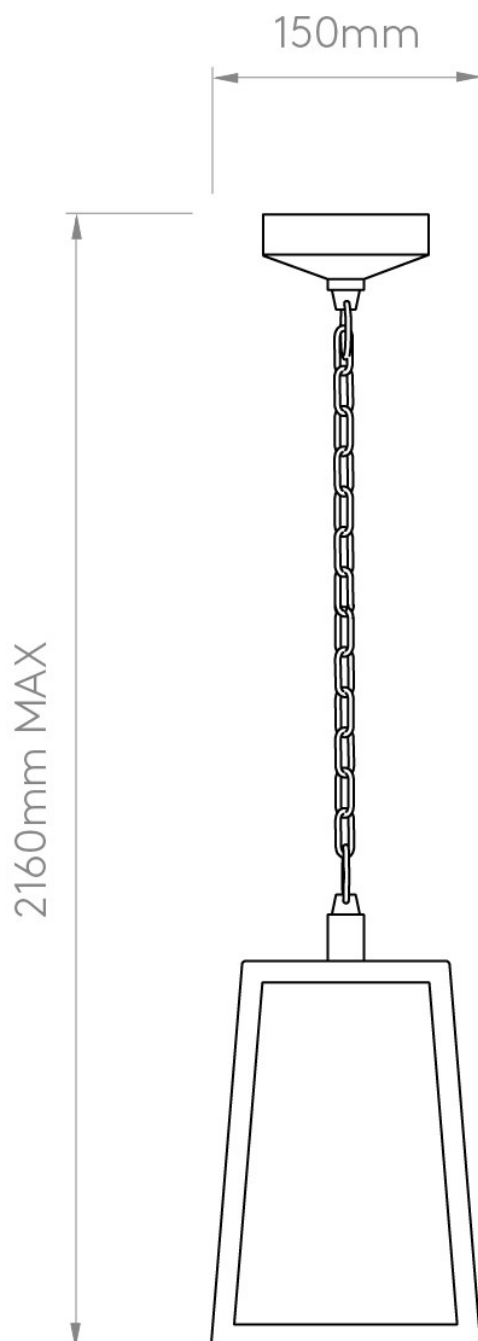

Astro Lighting - Calvi Pendant 215 1306003 - Textured Black Pendant

CONTACT