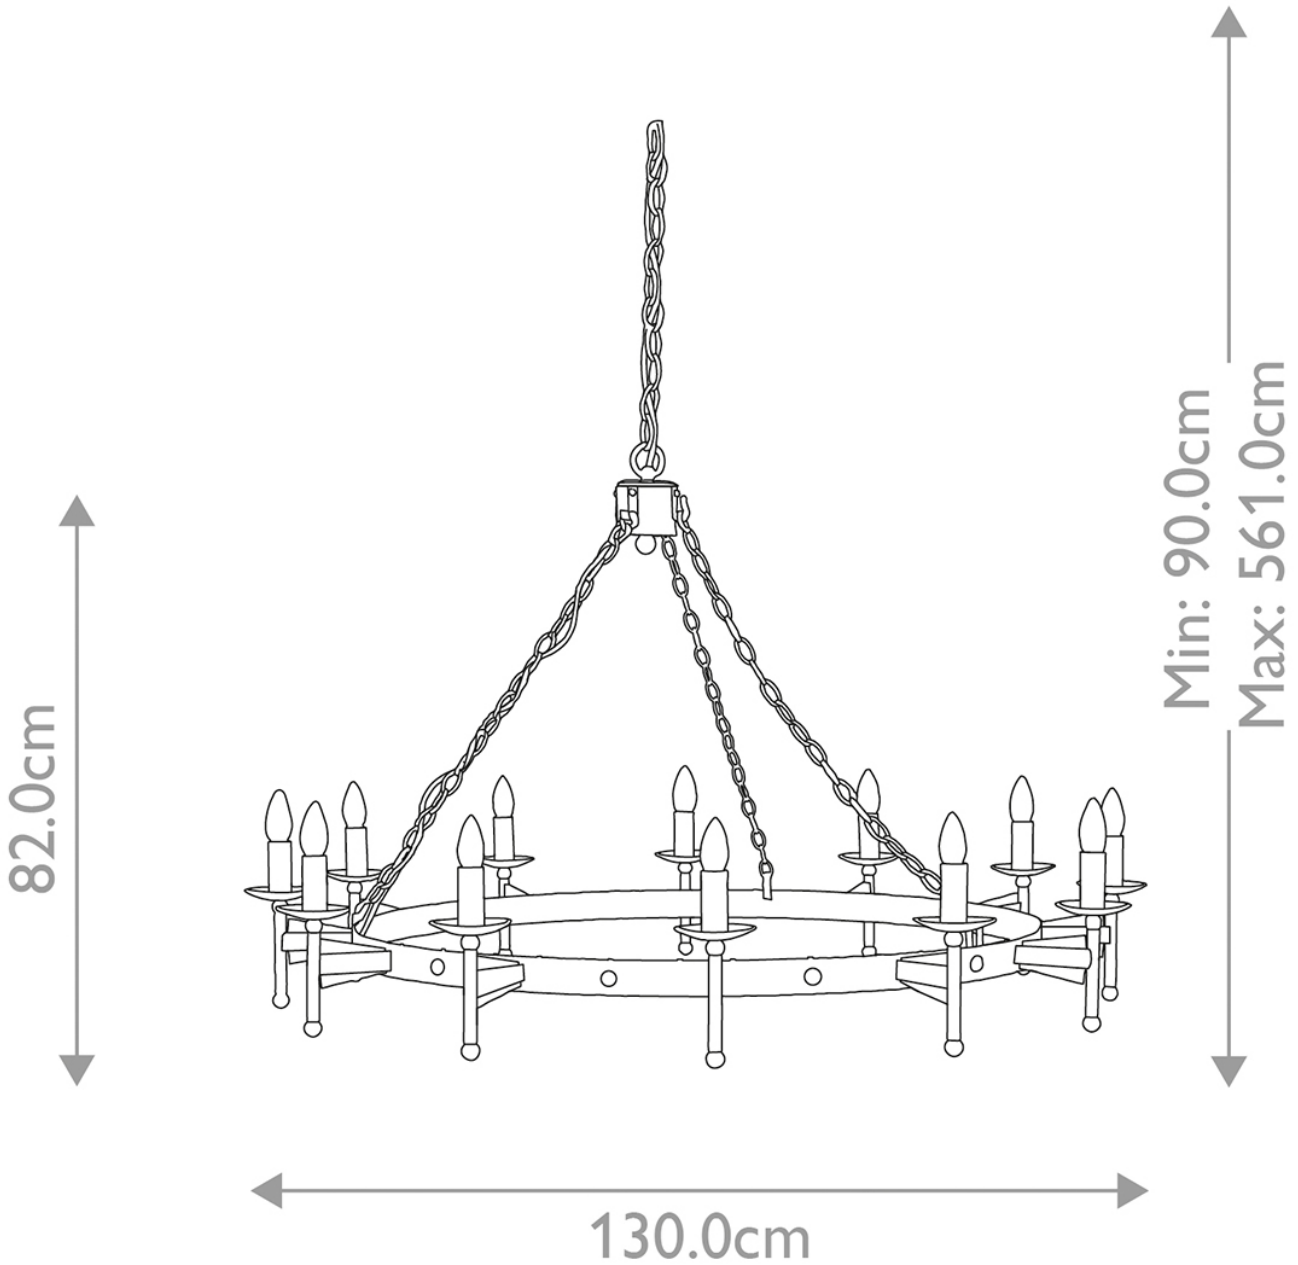

**Elstead - Cromwell CW12-OLD-BRZ Chandelier**

**CONTACT**