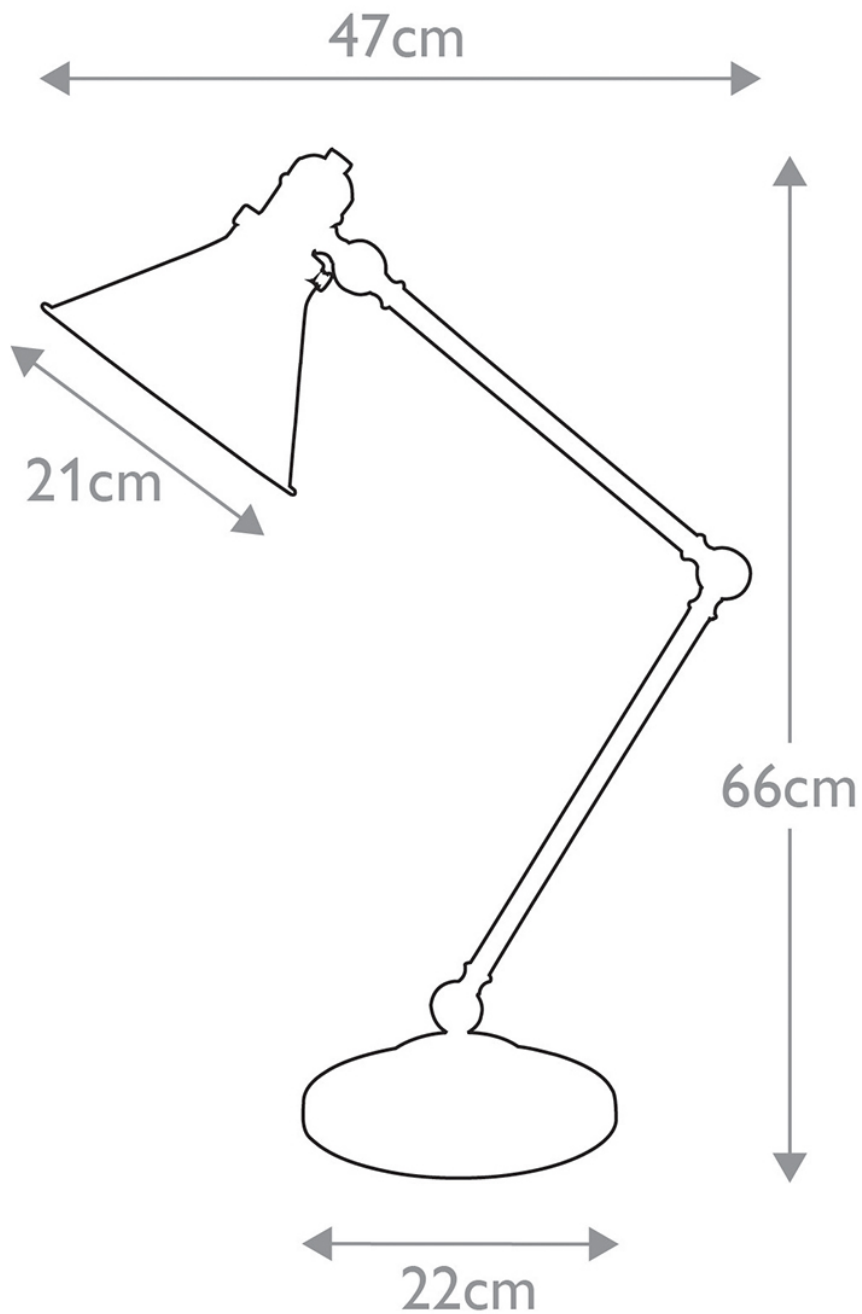

Elstead - Provence PV-TL-PN Table Lamp

CONTACT