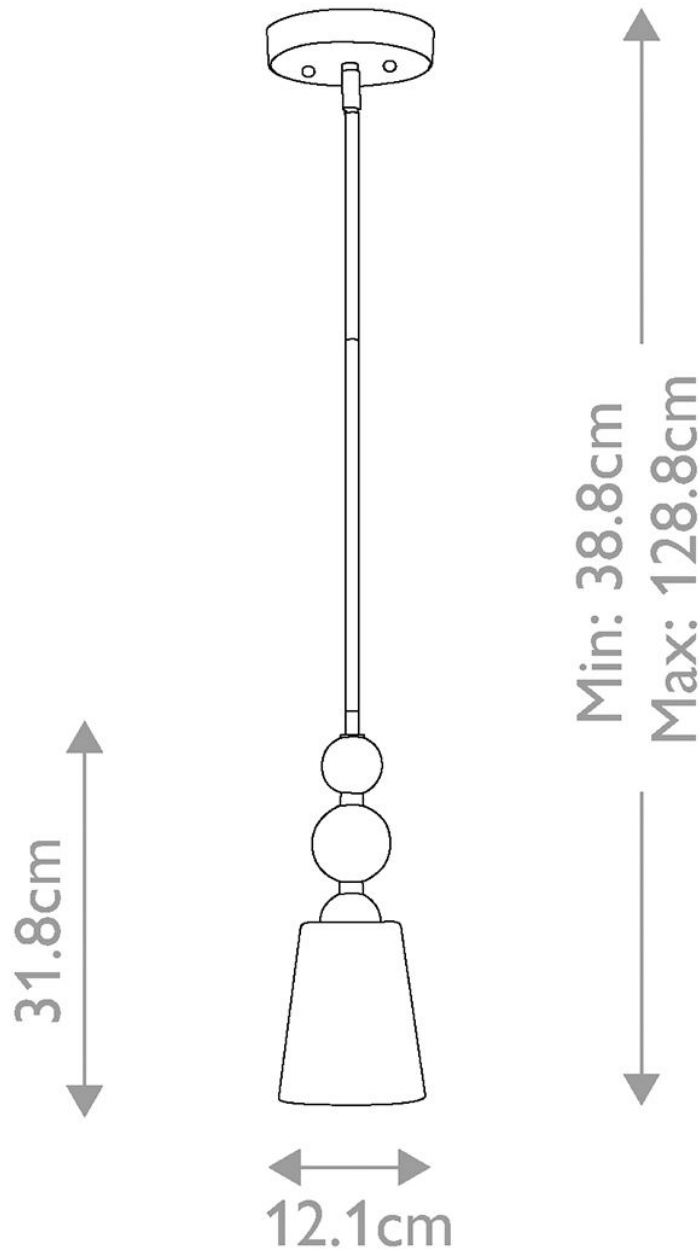

Elstead - Hinkley Lighting - Zelda HK-ZELDA-P-A-VS Pendant

CONTACT