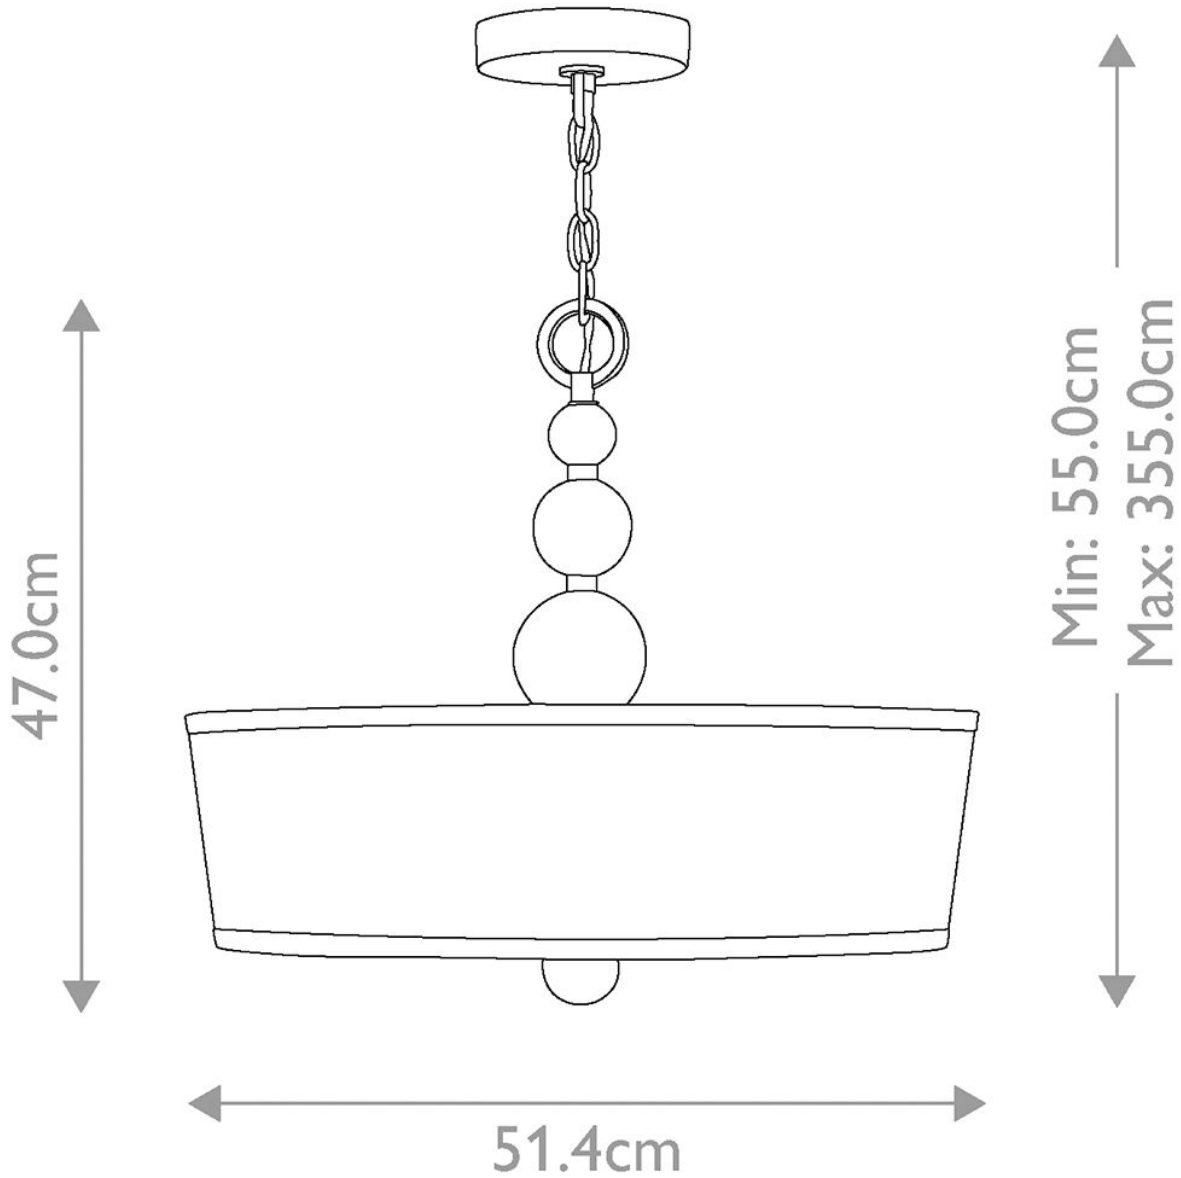

Elstead - Hinkley Lighting - Zelda HK-ZELDA-P-B-PN Pendant

CONTACT