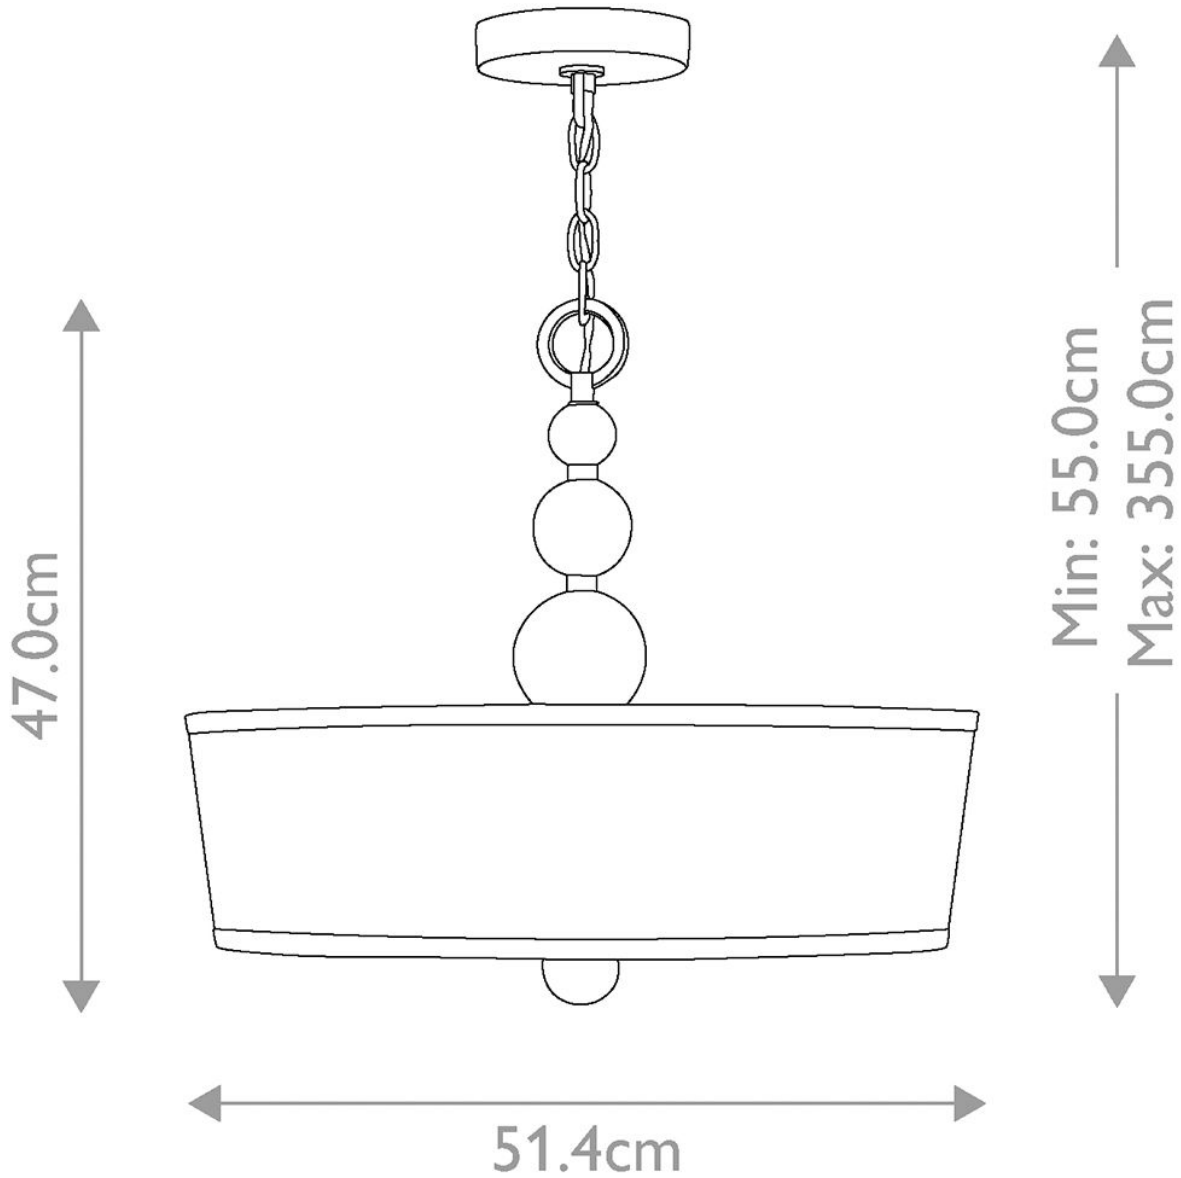

Elstead - Hinkley Lighting - Zelda HK-ZELDA-P-B-VS Pendant

CONTACT