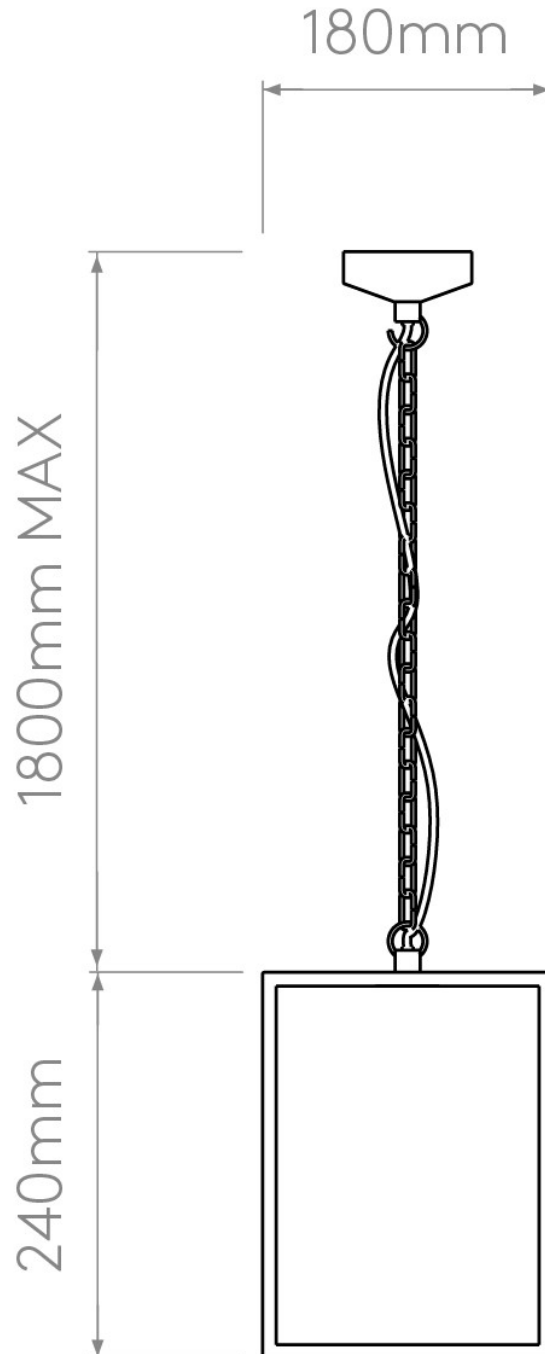

Astro Lighting - Homefield Pendant 240 1095010 - Textured Black Pendant

**CONTACT**