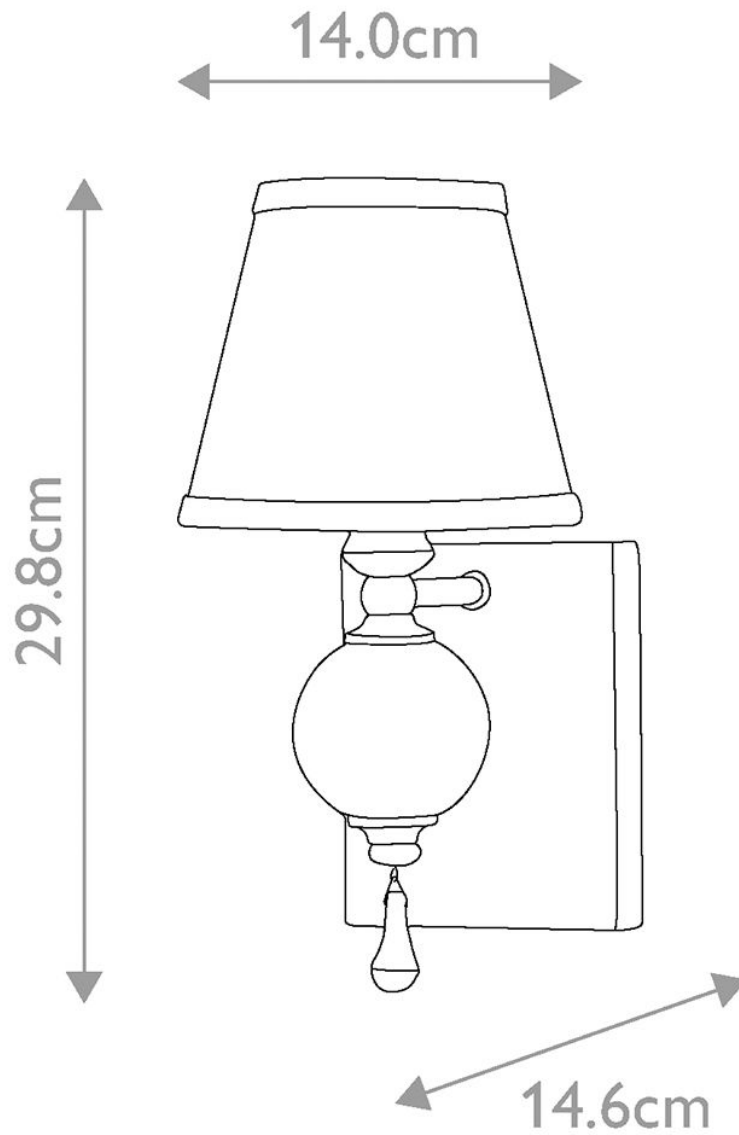

Elstead - Feiss - Argento FE-ARGENTO1 Wall Light

**CONTACT**