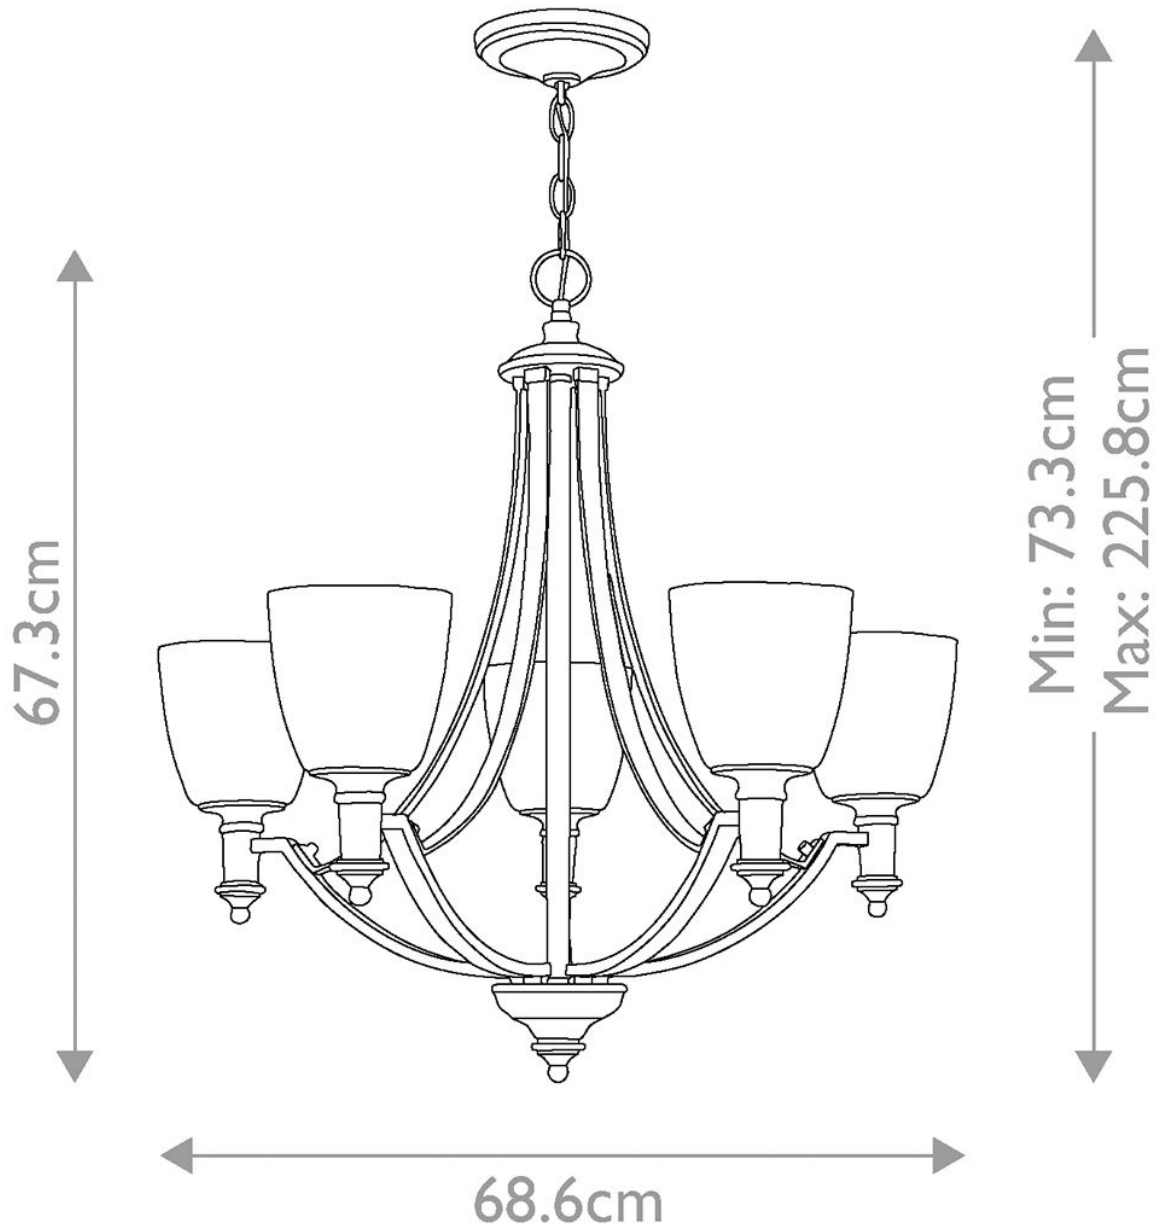

Elstead - Hinkley Lighting - Truman HK-TRUMAN5 Chandelier

**CONTACT**