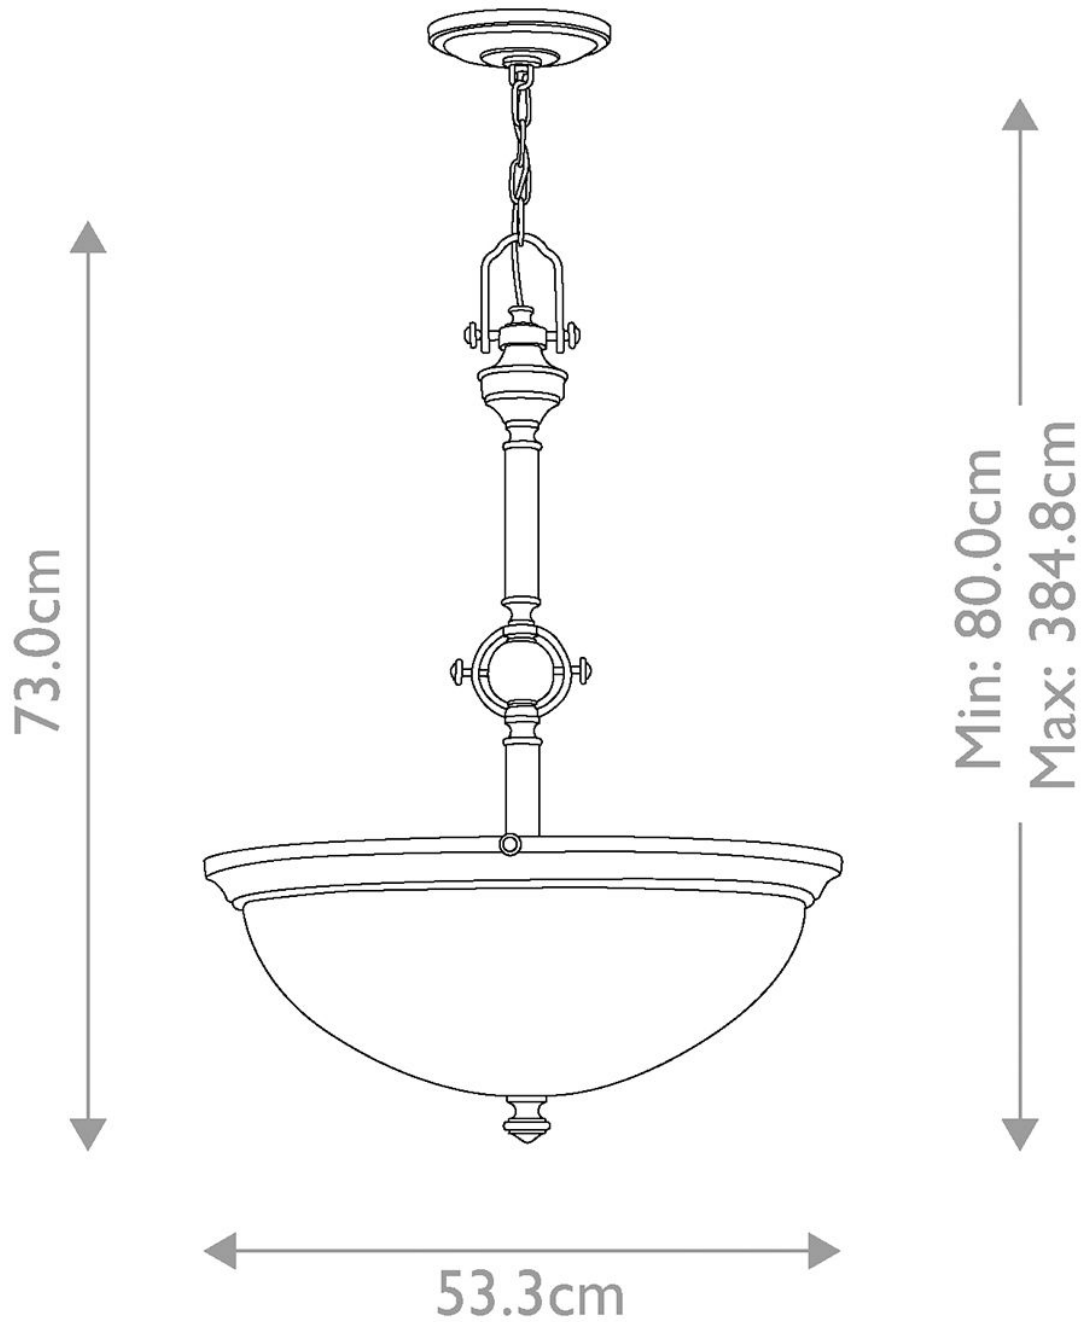

Elstead - Hinkley Lighting - Mayflower HK-MAYFLOWER-P-C Pendant

CONTACT