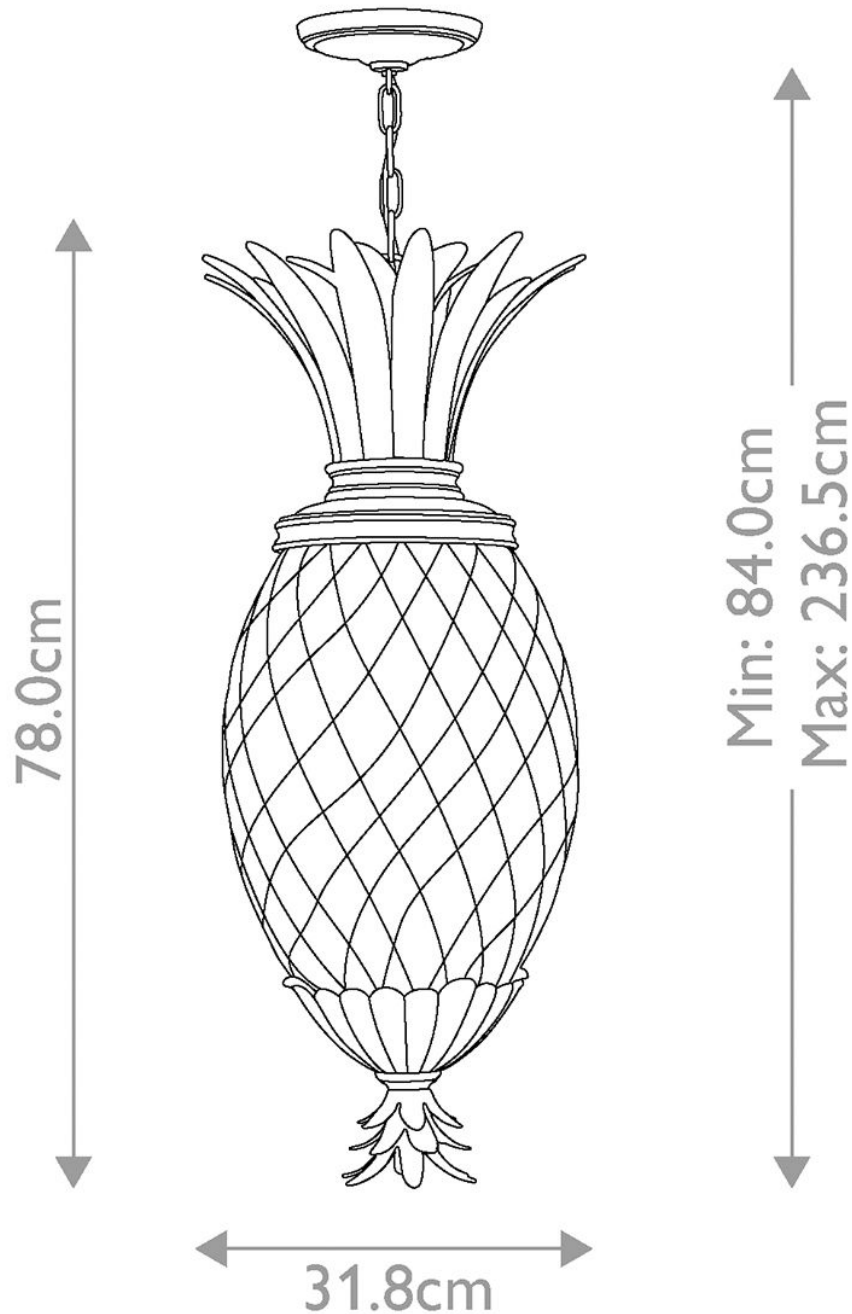

Elstead - Hinkley Lighting - Plantation HK-PLANT4-P-PZ Pendant

CONTACT