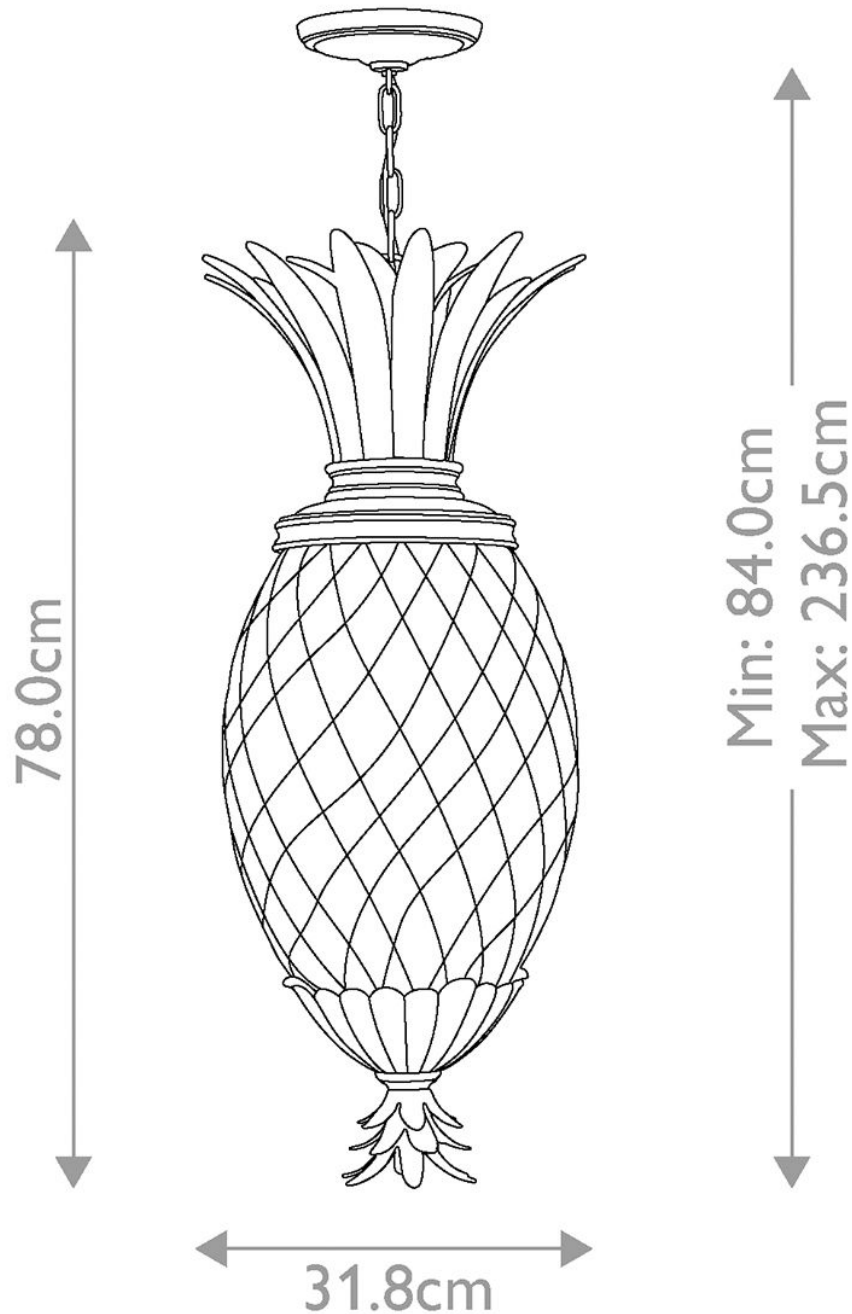

Elstead - Hinkley Lighting - Plantation HK-PLANT4-P-PL Pendant

CONTACT