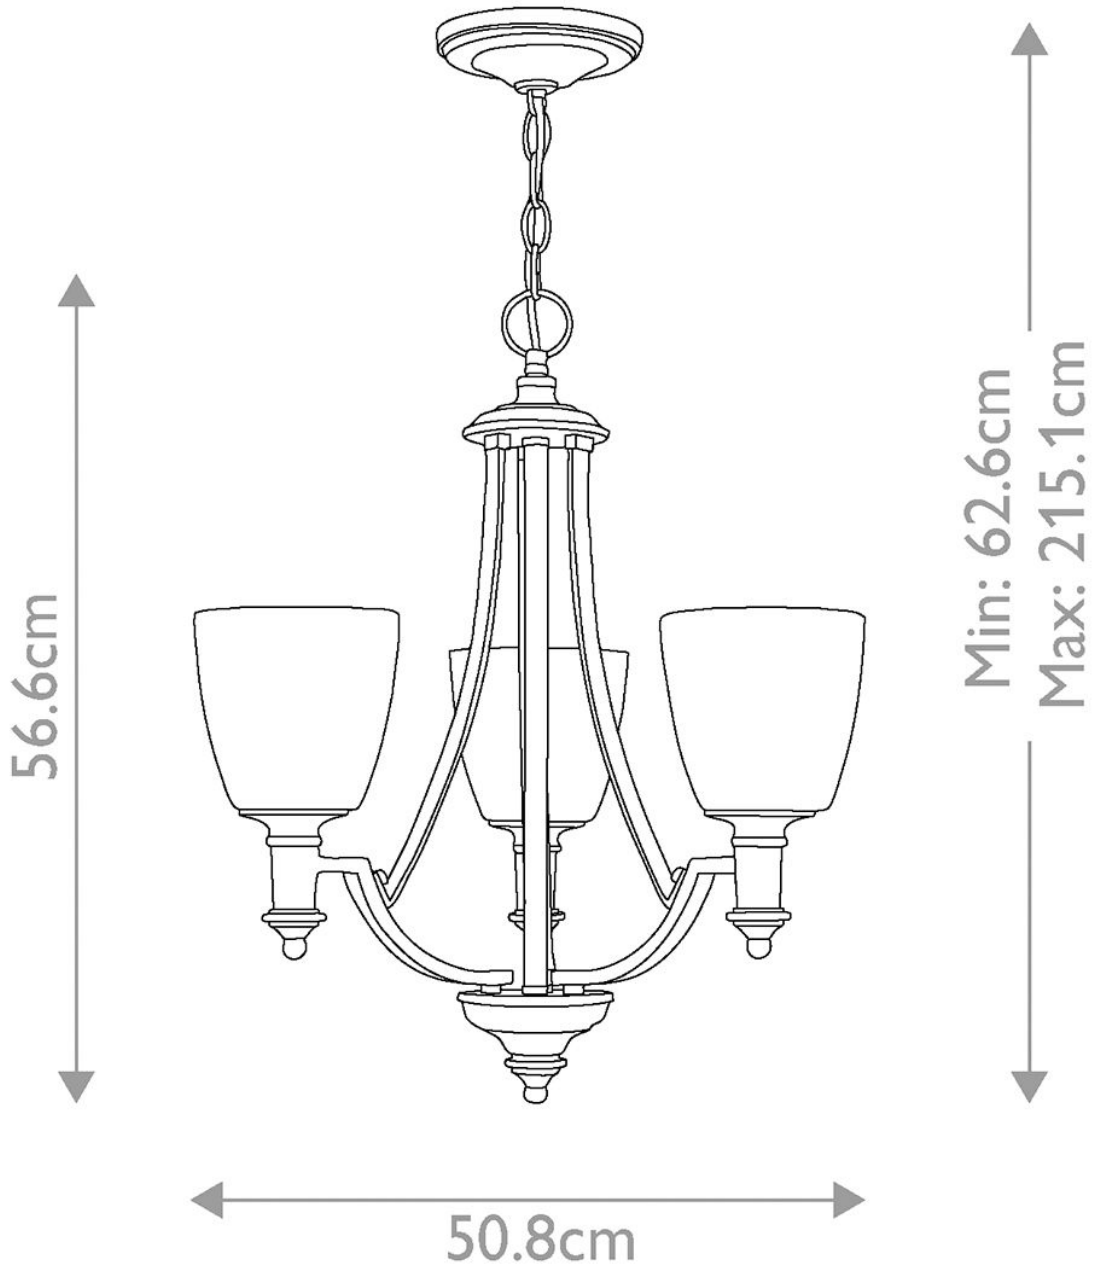

Elstead - Hinkley Lighting - Truman HK-TRUMAN3 Chandelier

**CONTACT**