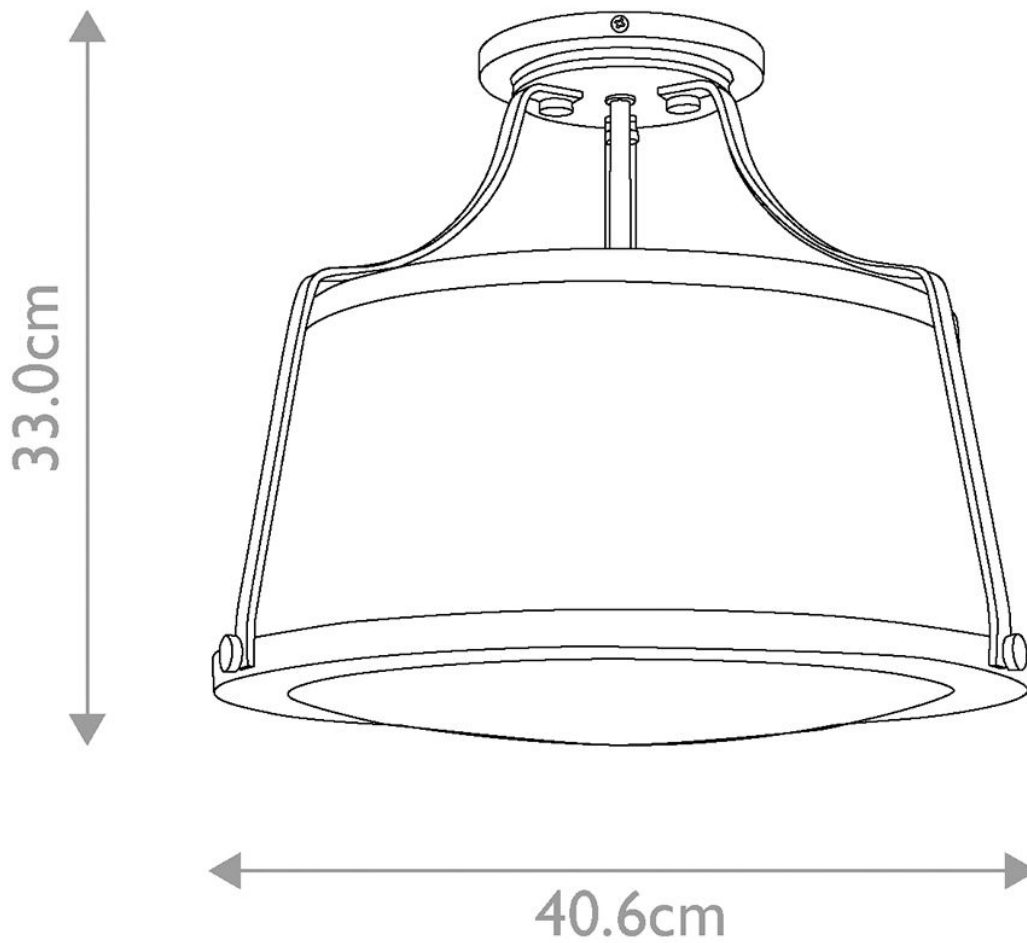

Elstead - Hinkley Lighting - Charlotte HK-CHARLOTTE-SF-BC Semi-Flush

**CONTACT**