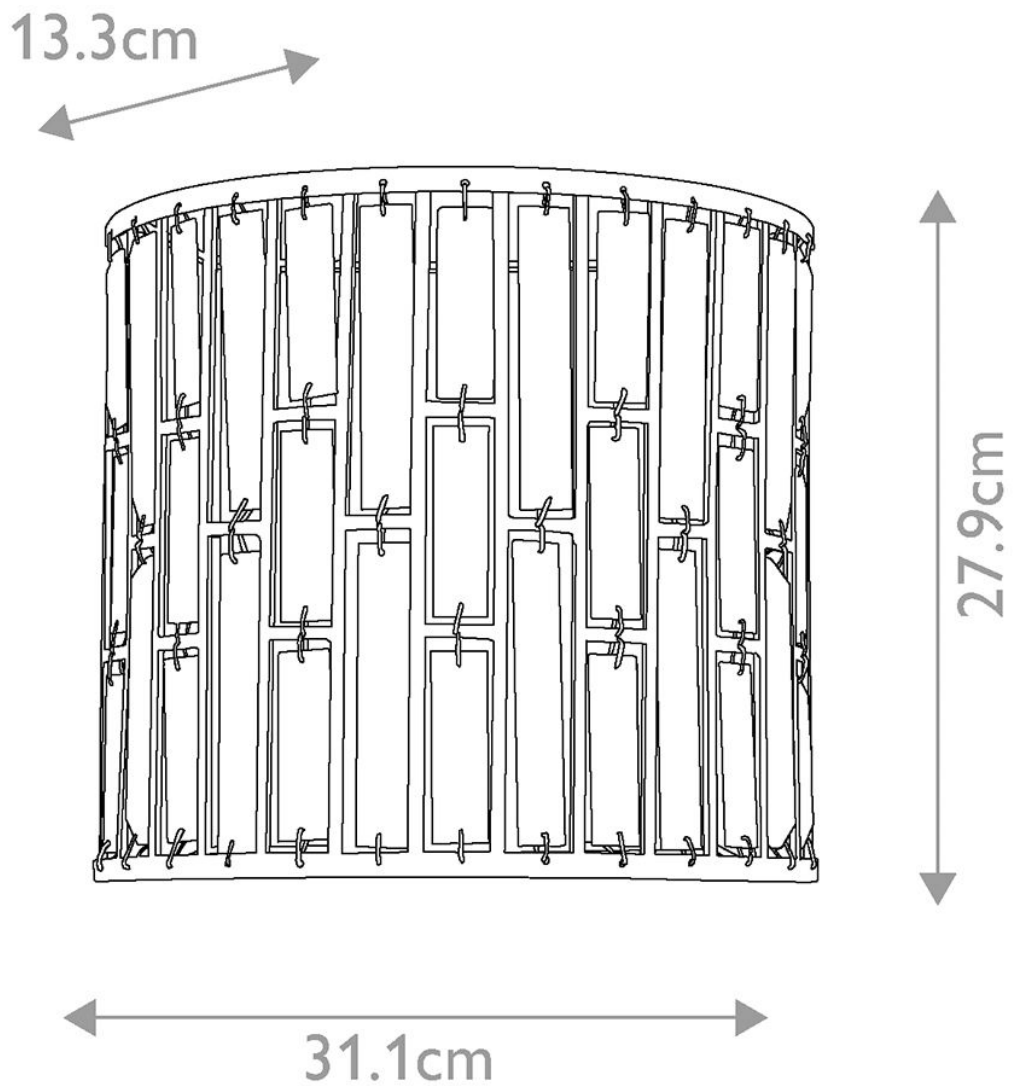

Elstead - Hinkley Lighting - Gemma HK-GEMMA2-A-VBZ Wall Light

**CONTACT**